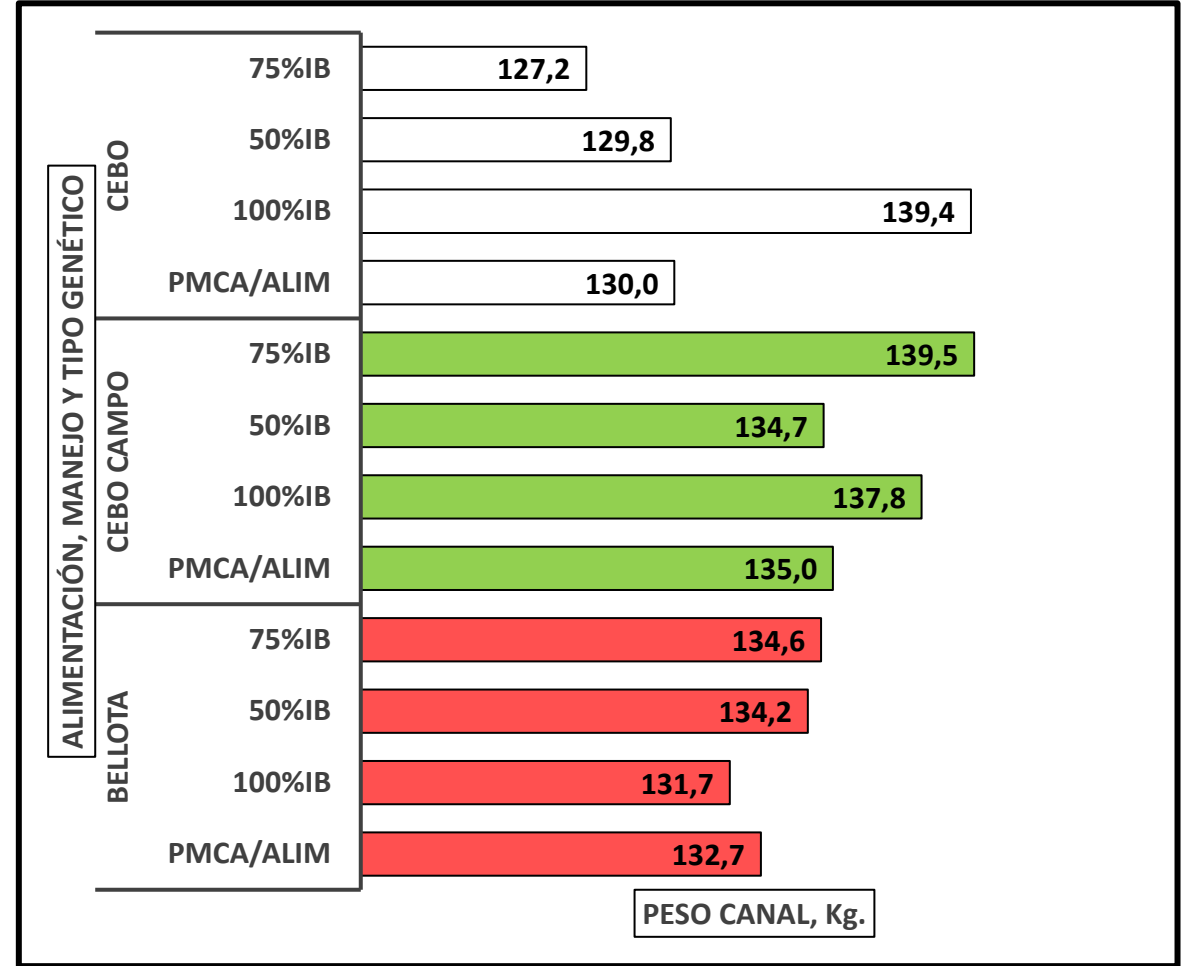

CANALES PESADAS / APTAS

Alimentación, manejo y tipo genético
Semana 09/03 a 15/03/2026

TOTAL DE CANALES PESADAS EN LA SEMANA: 80.658

PESO MEDIO (KG)

Canal apta por alimentación, manejo y tipo genético
PMCA / alimentación

PMCA: PESO MEDIO CANAL APTA