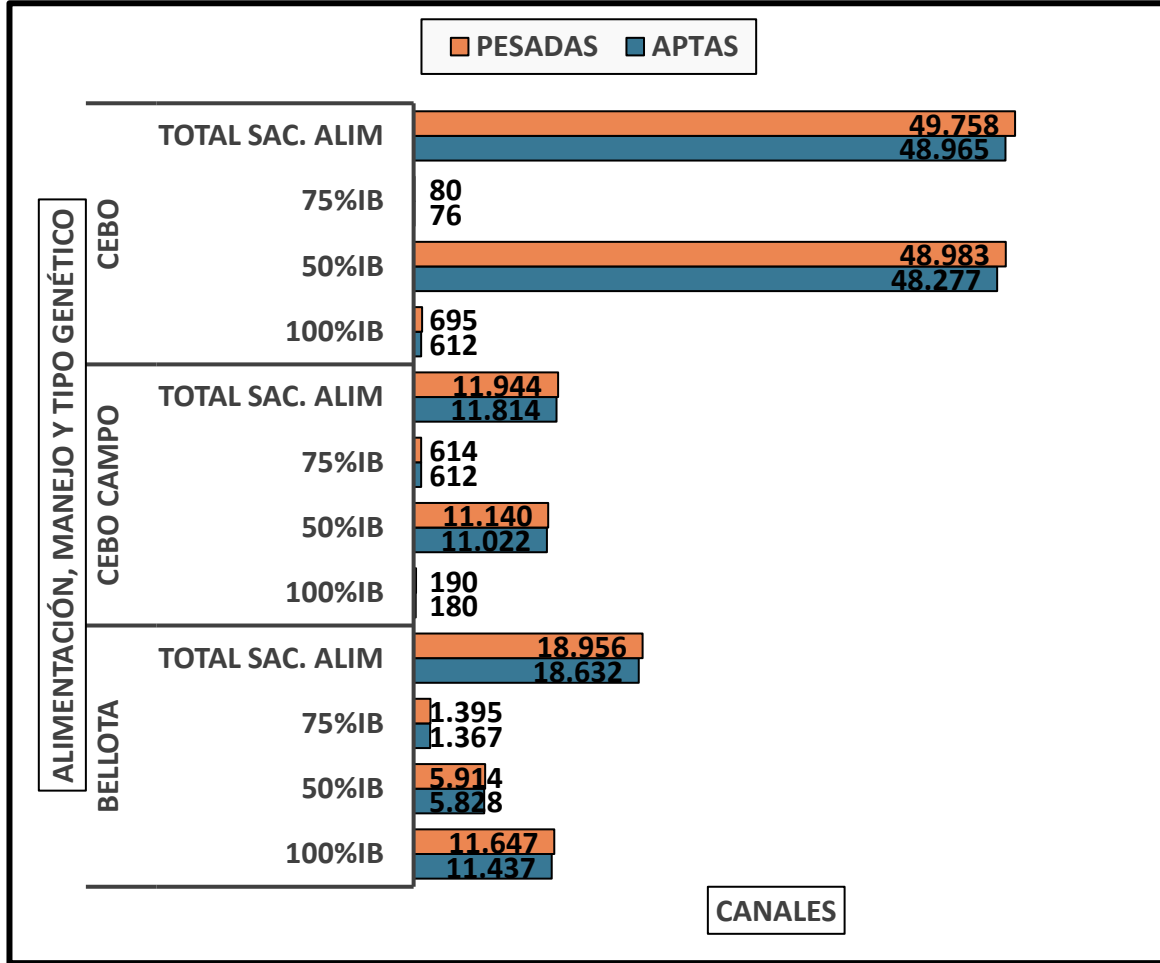

CANALES PESADAS / APTAS

Alimentación, manejo y tipo genético
Semana 09/03 a 15/03/2026

TOTAL DE CANALES PESADAS EN LA SEMANA: 80.658

PESO MEDIO (KG)

Canal apta por alimentación, manejo y tipo genético
PMCA / alimentación

PMCA: PESO MEDIO CANAL APTA