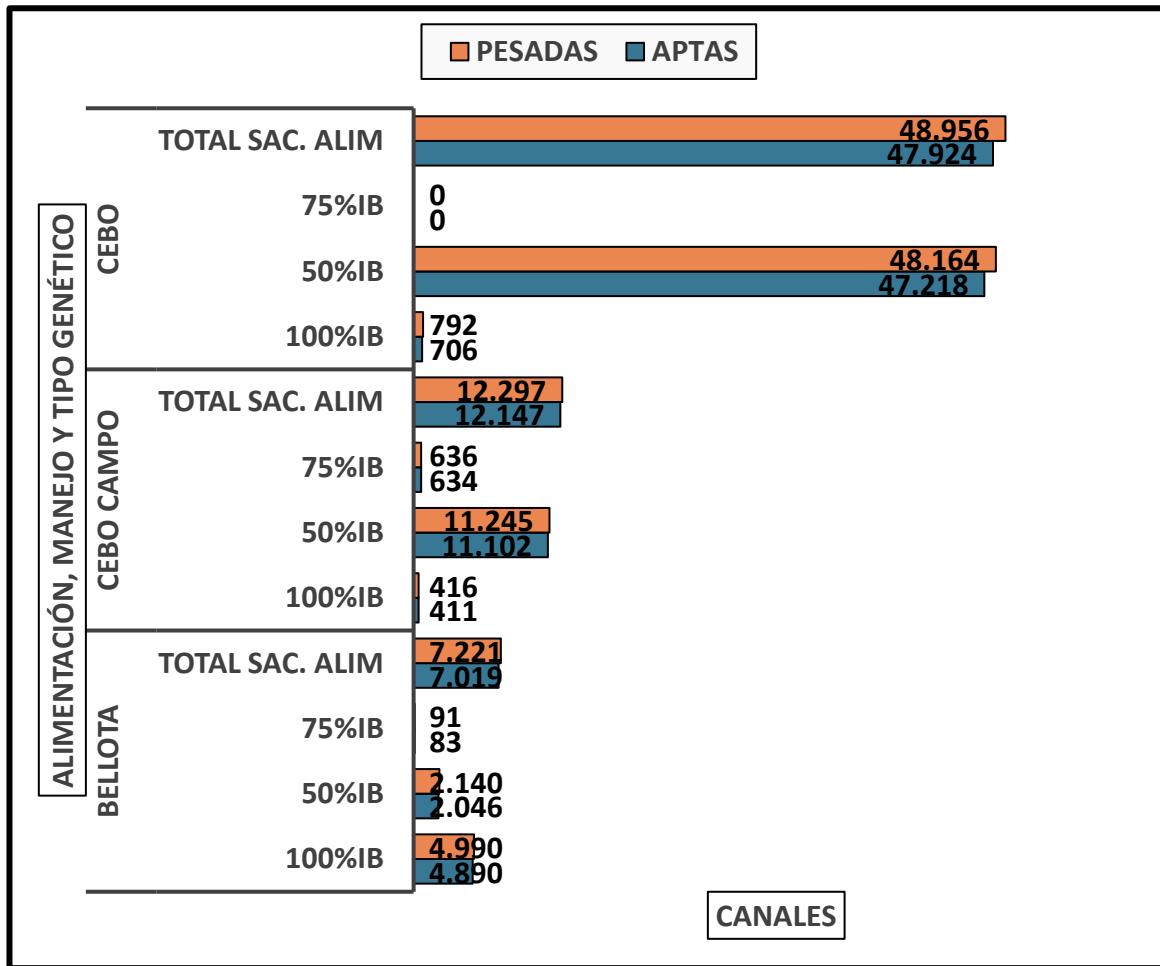

### CANALES PESADAS / APTAS

Alimentación, manejo y tipo genético  
Semana 16/03 a 22/03/2026

TOTAL DE CANALES PESADAS EN LA SEMANA: 68.474

### PESO MEDIO (KG)

Canal apta por alimentación, manejo y tipo genético  
PMCA / alimentación

PMCA: PESO MEDIO CANAL APTA