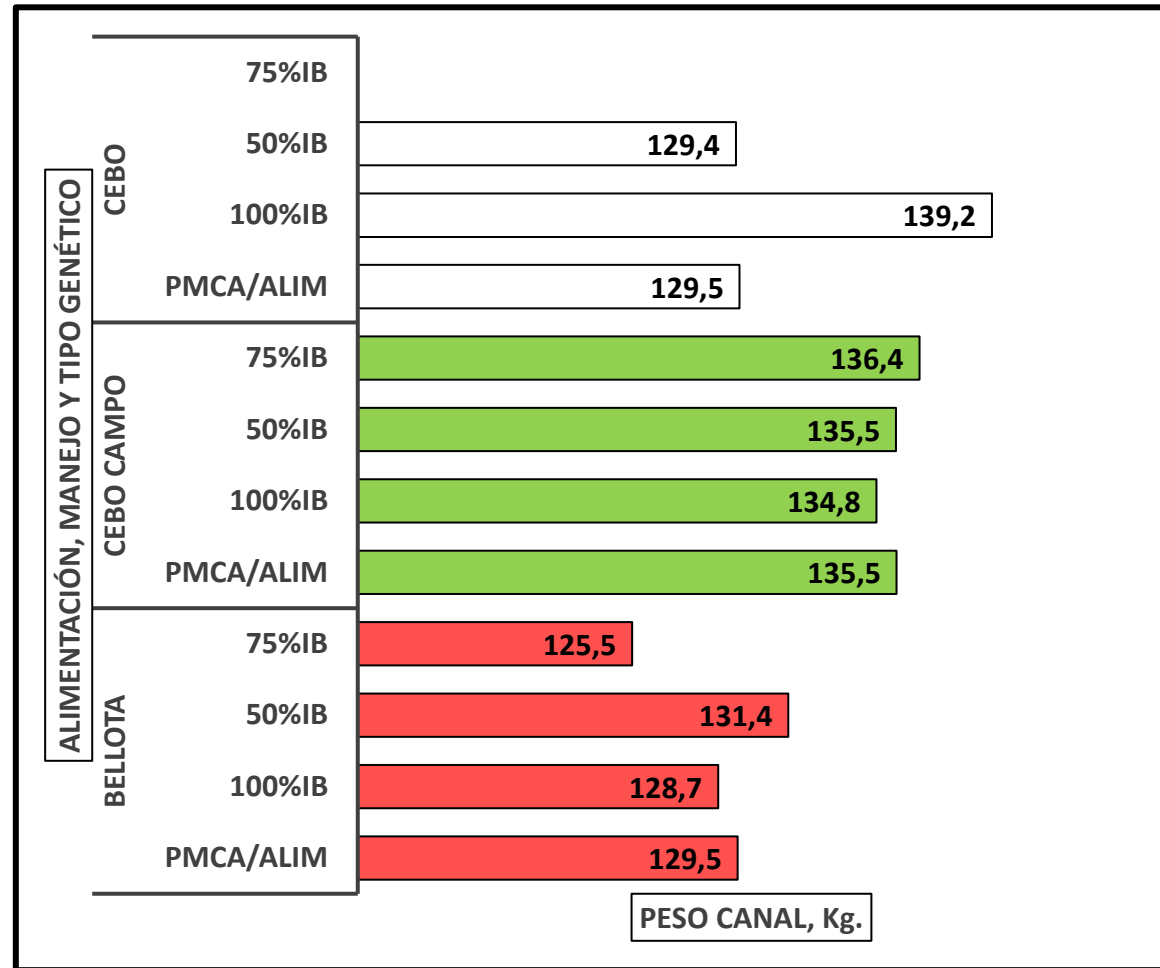

### CANALES PESADAS / APTAS

Alimentación, manejo y tipo genético  
Semana 16/03 a 22/03/2026

TOTAL DE CANALES PESADAS EN LA SEMANA: 68.474

### PESO MEDIO (KG)

Canal apta por alimentación, manejo y tipo genético  
PMCA / alimentación

PMCA: PESO MEDIO CANAL APTA