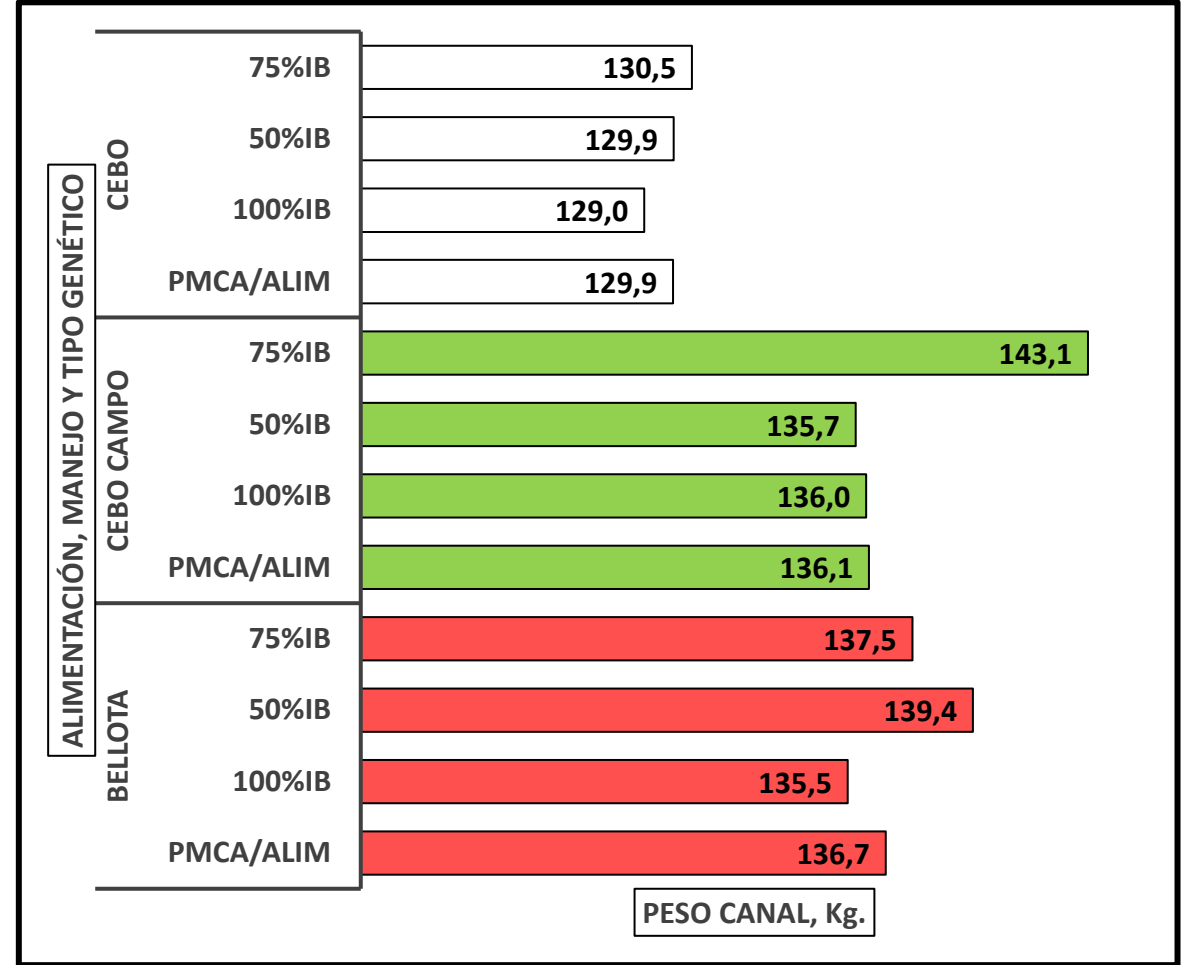

CANALES PESADAS / APTAS

Alimentación, manejo y tipo genético
Semana 23/02 a 01/03/2026

TOTAL DE CANALES PESADAS EN LA SEMANA: 107.740

PESO MEDIO (KG)

Canal apta por alimentación, manejo y tipo genético
PMCA / alimentación

PMCA: PESO MEDIO CANAL APTA