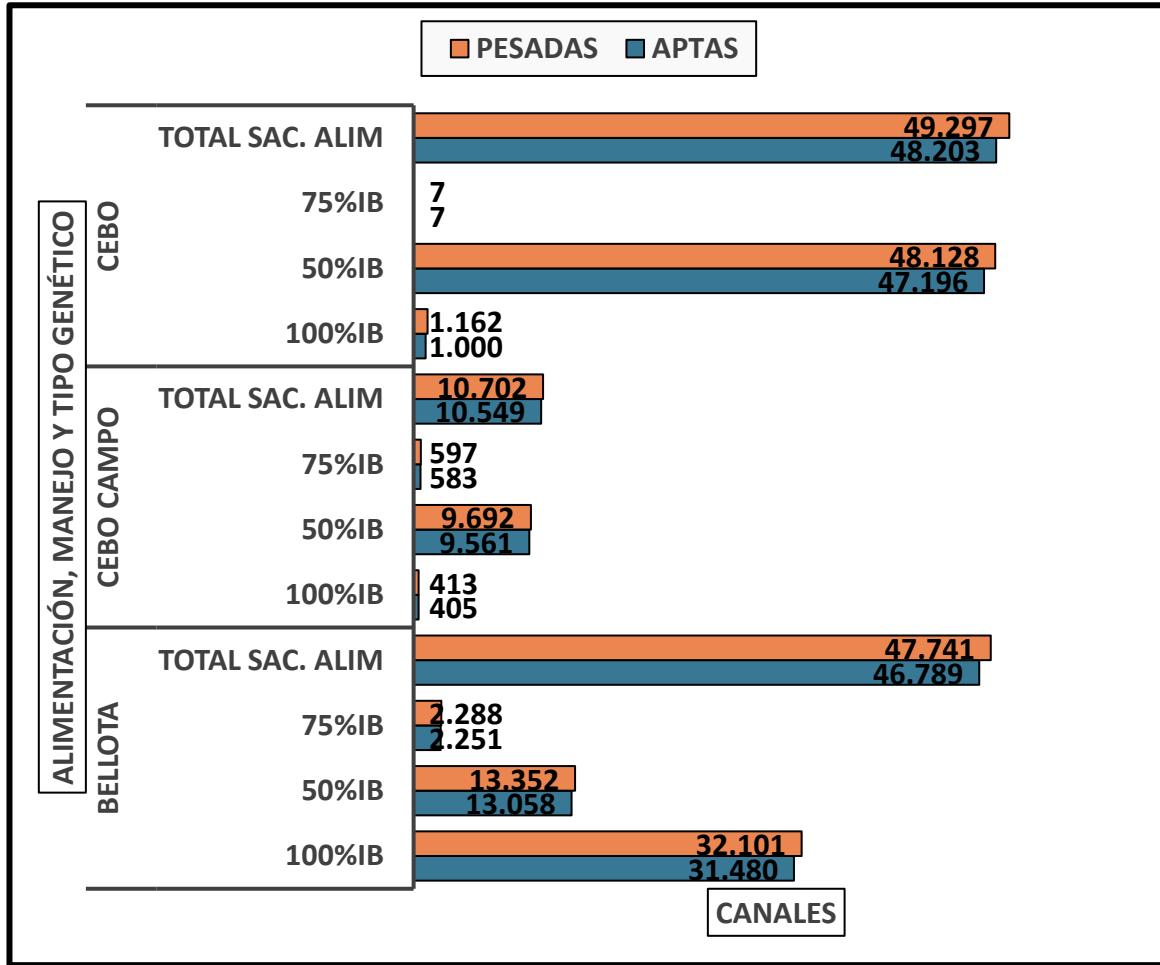

CANALES PESADAS / APTAS

Alimentación, manejo y tipo genético
Semana 23/02 a 01/03/2026

TOTAL DE CANALES PESADAS EN LA SEMANA: 107.740

PESO MEDIO (KG)

Canal apta por alimentación, manejo y tipo genético
PMCA / alimentación

PMCA: PESO MEDIO CANAL APTA