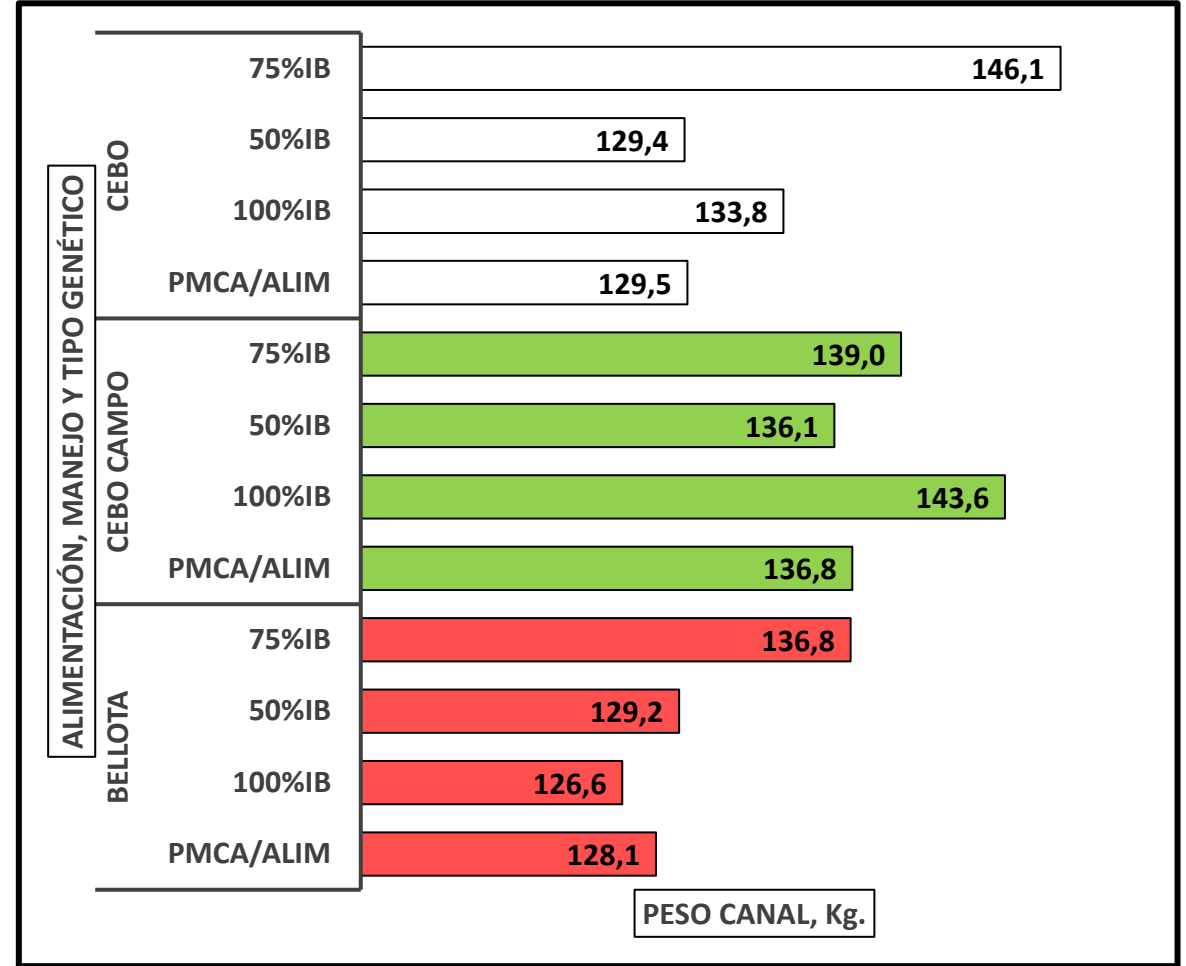

### CANALES PESADAS / APTAS

Alimentación, manejo y tipo genético  
Semana 23/03 a 29/03/2026

TOTAL DE CANALES PESADAS EN LA SEMANA: 68.526

### PESO MEDIO (KG)

Canal apta por alimentación, manejo y tipo genético  
PMCA / alimentación

PMCA: PESO MEDIO CANAL APTA