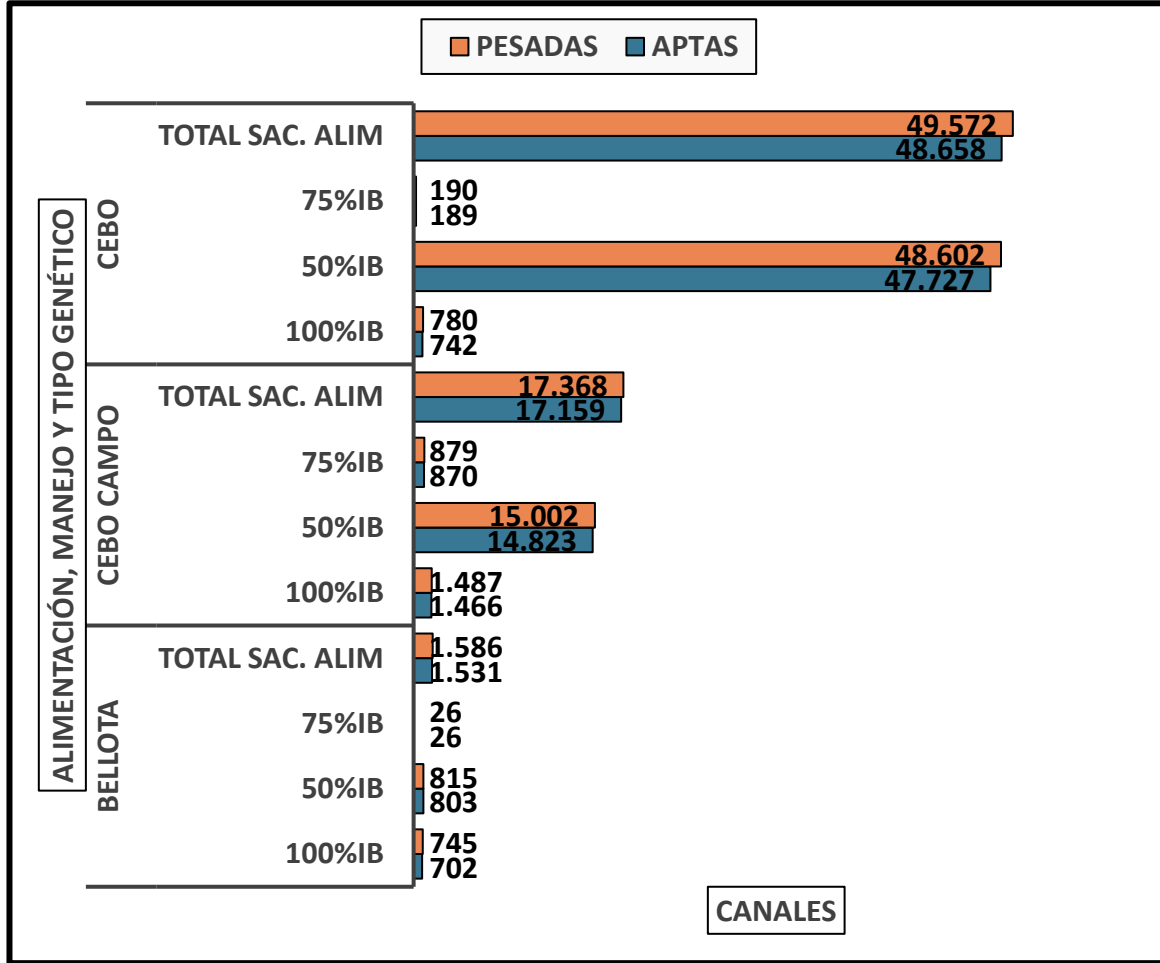

### CANALES PESADAS / APTAS

Alimentación, manejo y tipo genético  
Semana 23/03 a 29/03/2026

TOTAL DE CANALES PESADAS EN LA SEMANA: 68.526

### PESO MEDIO (KG)

Canal apta por alimentación, manejo y tipo genético  
PMCA / alimentación

PMCA: PESO MEDIO CANAL APTA