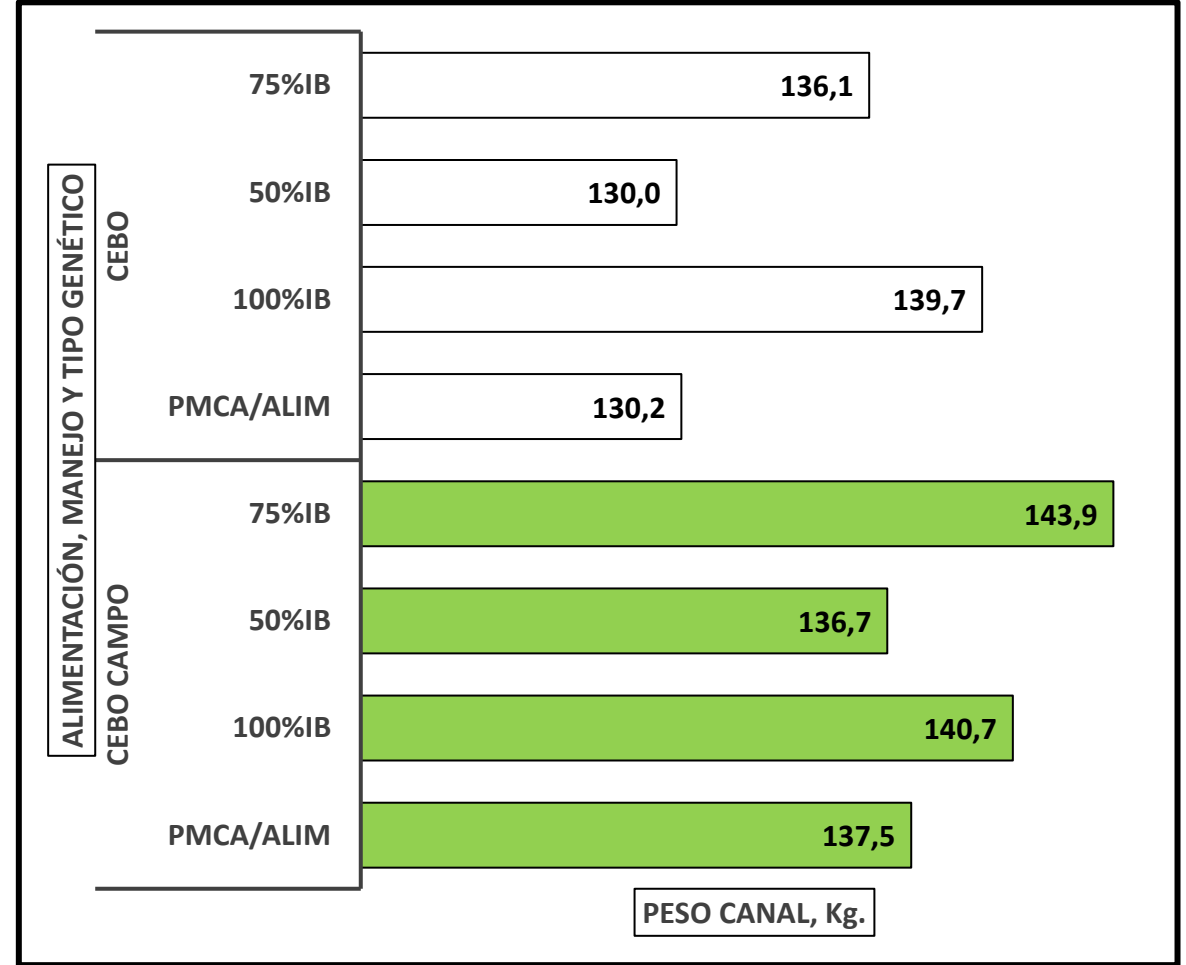

CANALES PESADAS / APTAS
 Alimentación, manejo y tipo genético
 Semana 06/04 a 12/04/2026

TOTAL DE CANALES PESADAS EN LA SEMANA: 67.732

PESO MEDIO (KG)

Canal apta por alimentación, manejo y tipo genético
 PMCA / alimentación

PMCA: PESO MEDIO CANAL APTA