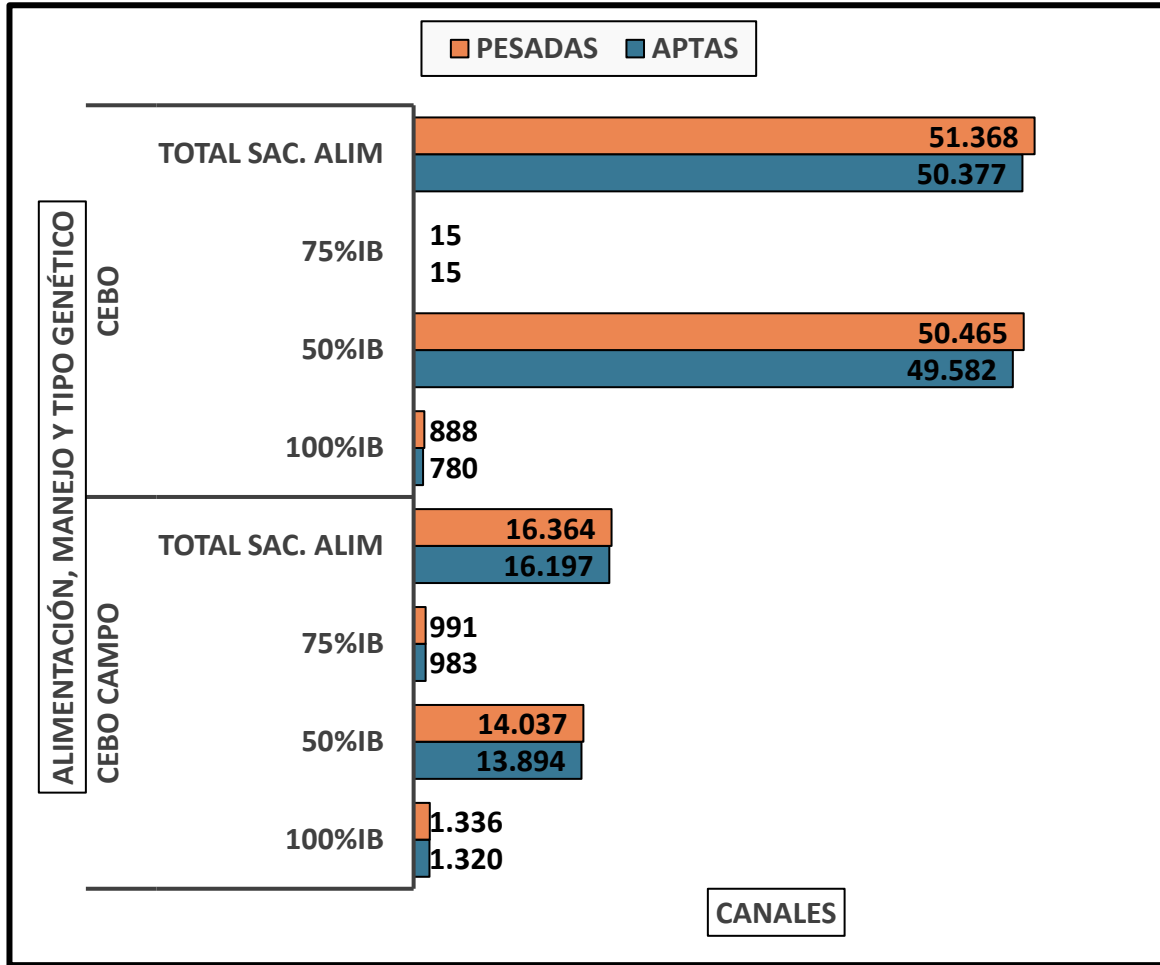

CANALES PESADAS / APTAS
 Alimentación, manejo y tipo genético
 Semana 06/04 a 12/04/2026

TOTAL DE CANALES PESADAS EN LA SEMANA: 67.732

PESO MEDIO (KG)

Canal apta por alimentación, manejo y tipo genético
 PMCA / alimentación

PMCA: PESO MEDIO CANAL APTA