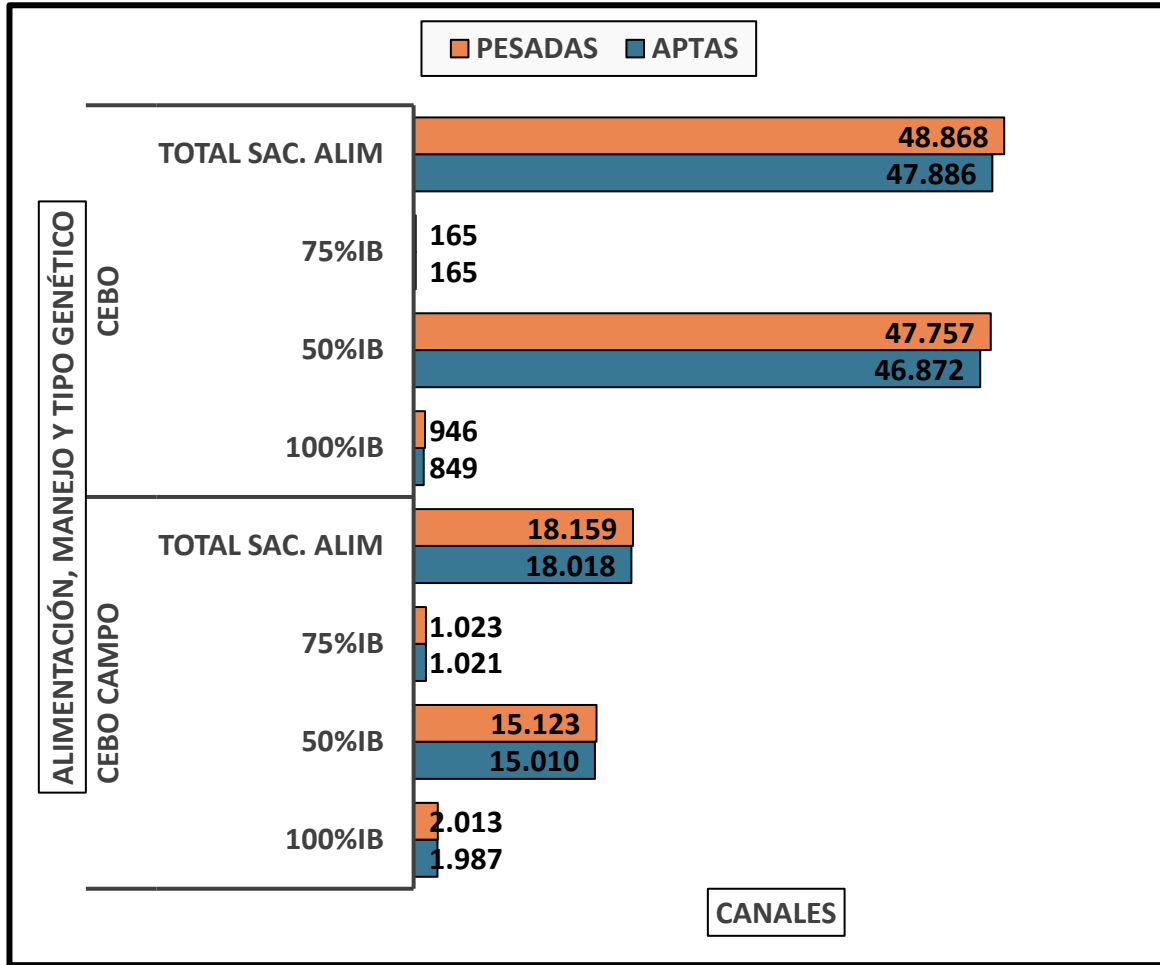

**CANALES PESADAS / APTAS**  
Alimentación, manejo y tipo genético  
Semana 13/04 a 19/04/2026

TOTAL DE CANALES PESADAS EN LA SEMANA: 67.027

**PESO MEDIO (KG)**  
Canal apta por alimentación, manejo y tipo genético  
PMCA / alimentación

PMCA: PESO MEDIO CANAL APTA