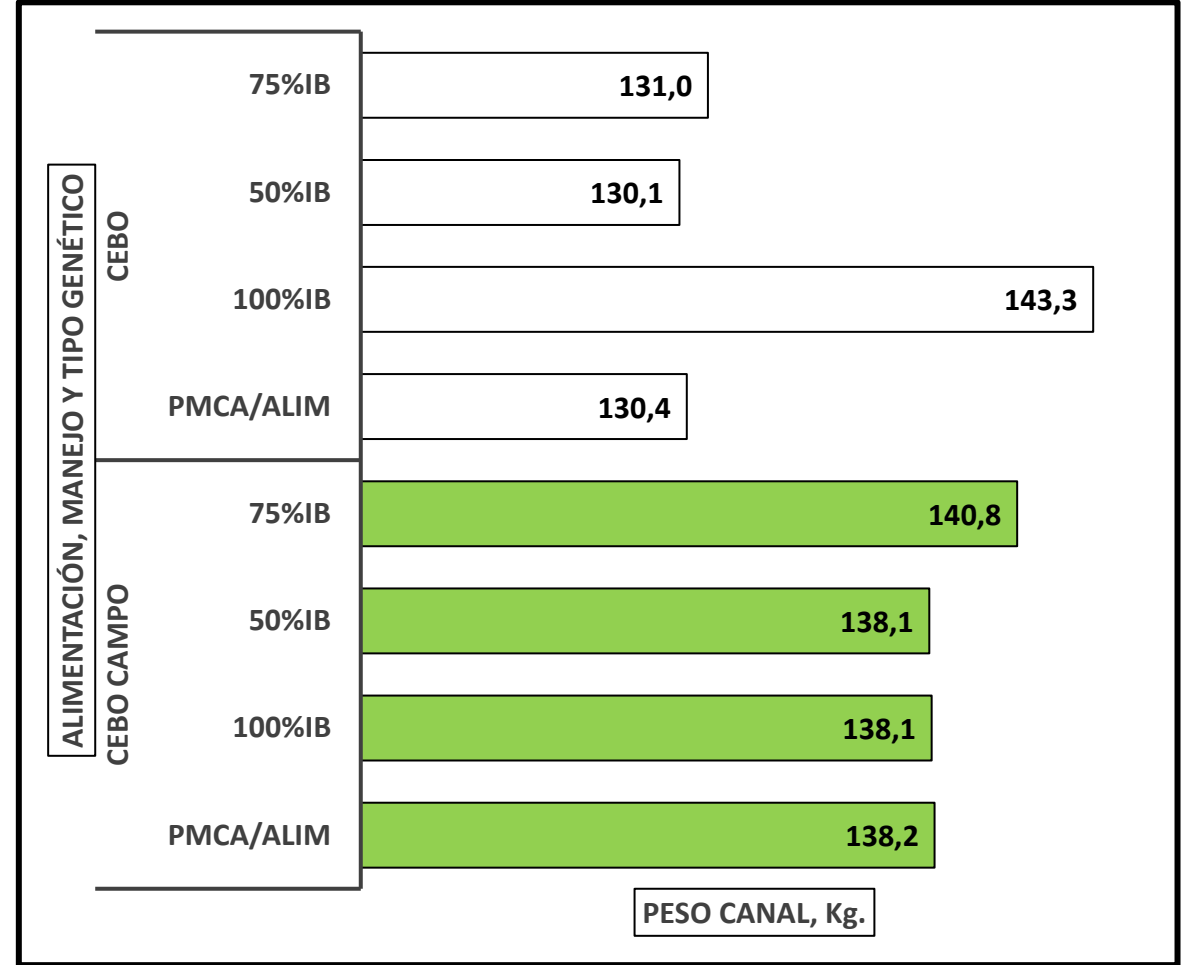

**CANALES PESADAS / APTAS**  
Alimentación, manejo y tipo genético  
Semana 13/04 a 19/04/2026

TOTAL DE CANALES PESADAS EN LA SEMANA: 67.027

**PESO MEDIO (KG)**  
Canal apta por alimentación, manejo y tipo genético  
PMCA / alimentación

PMCA: PESO MEDIO CANAL APTA