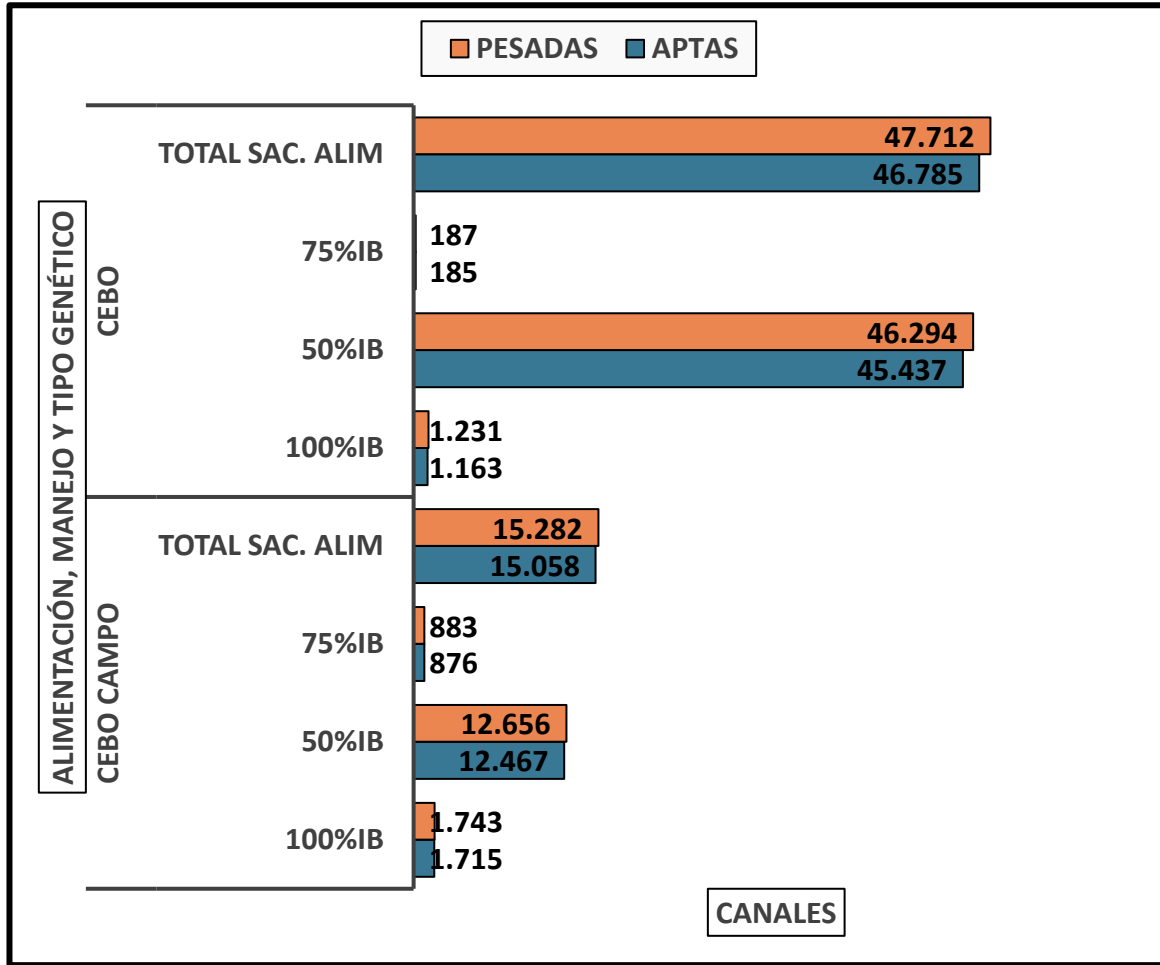

**CANALES PESADAS / APTAS**  
 Alimentación, manejo y tipo genético  
 Semana 20/04 a 26/04/2026

TOTAL DE CANALES PESADAS EN LA SEMANA: 62.994

**PESO MEDIO (KG)**

Canal apta por alimentación, manejo y tipo genético  
 PMCA / alimentación

PMCA: PESO MEDIO CANAL APTA