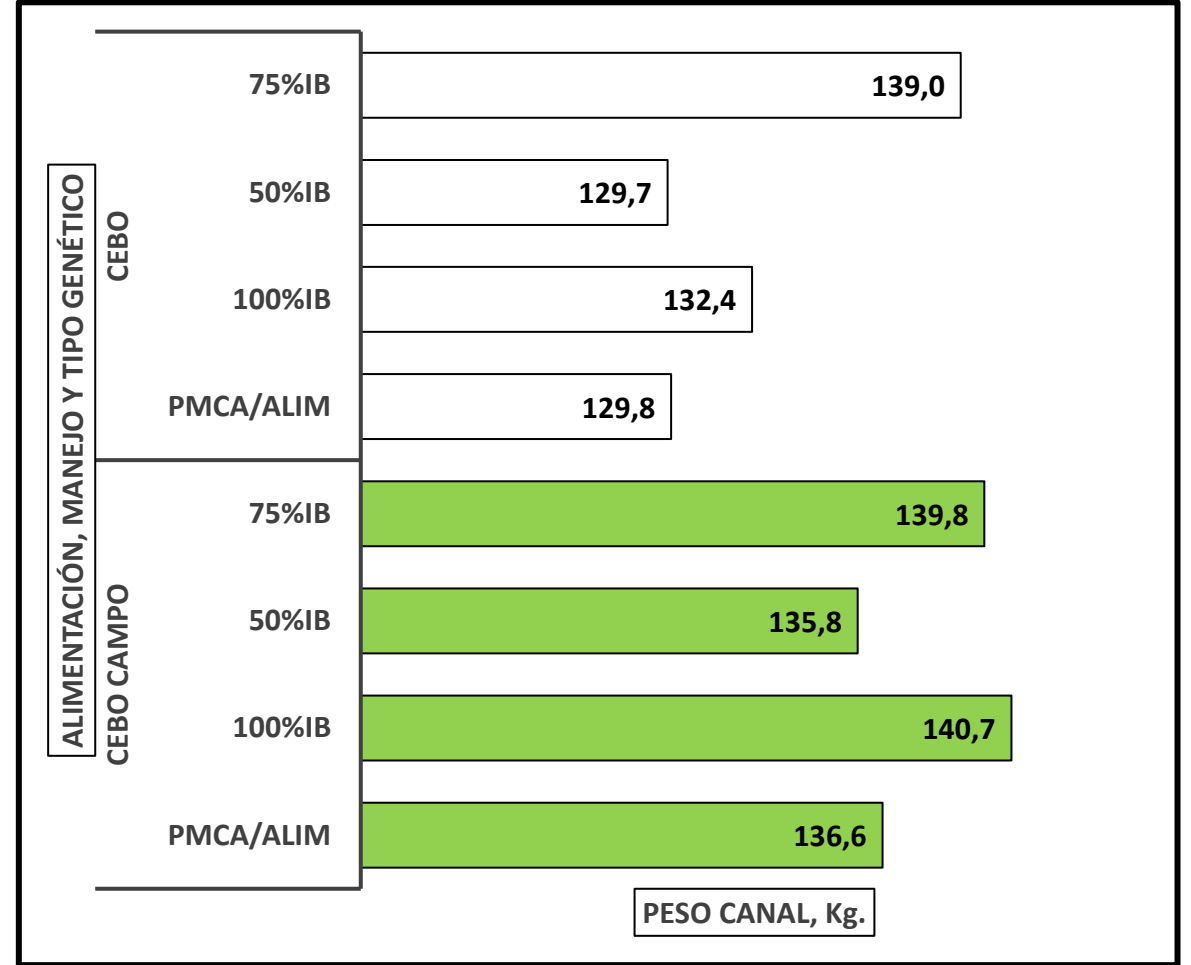

**CANALES PESADAS / APTAS**  
 Alimentación, manejo y tipo genético  
 Semana 20/04 a 26/04/2026

TOTAL DE CANALES PESADAS EN LA SEMANA: 62.994

**PESO MEDIO (KG)**

Canal apta por alimentación, manejo y tipo genético  
 PMCA / alimentación

PMCA: PESO MEDIO CANAL APTA