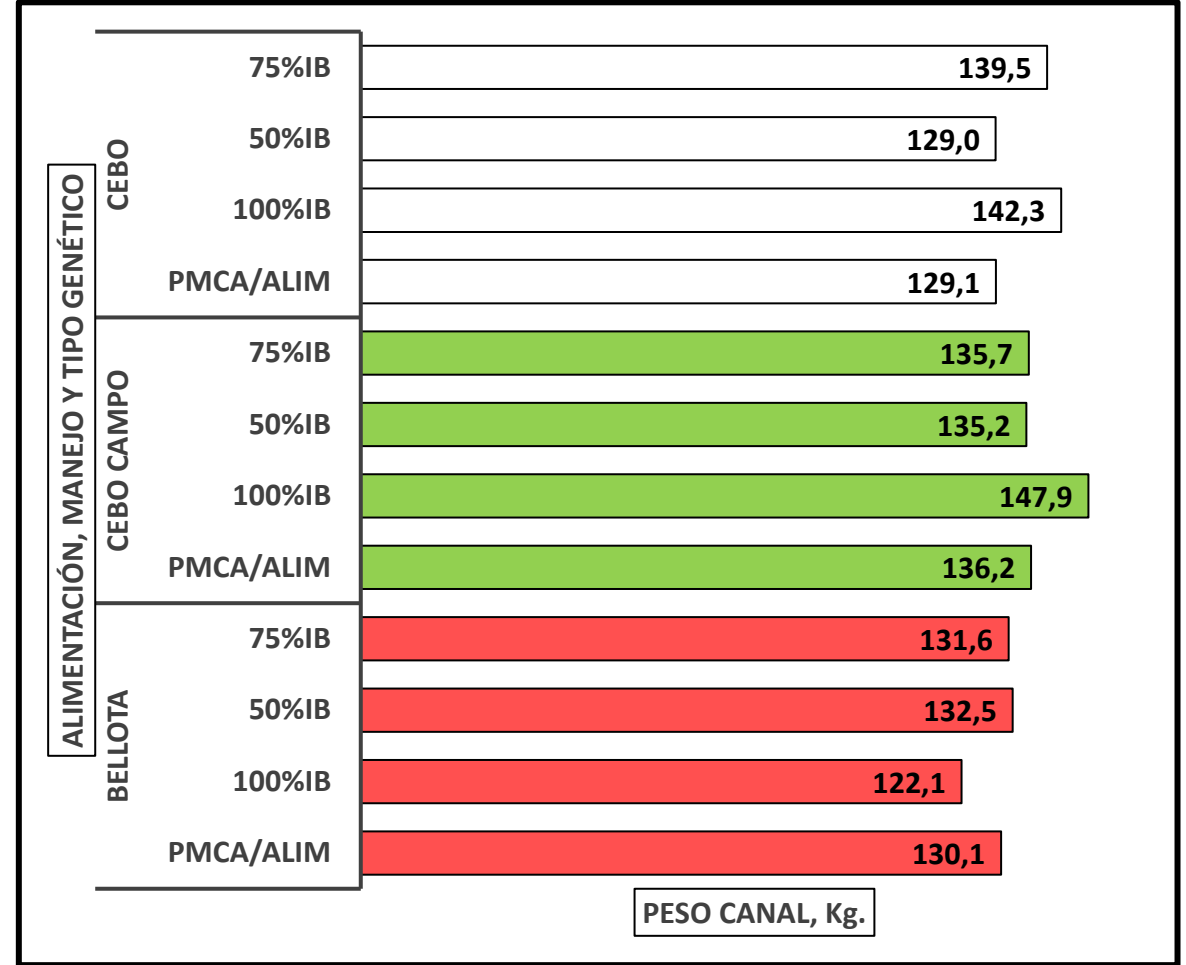

CANALES PESADAS / APTAS

Alimentación, manejo y tipo genético
Semana 30/03 a 05/04/2026

TOTAL DE CANALES PESADAS EN LA SEMANA: 38.544

PESO MEDIO (KG)

Canal apta por alimentación, manejo y tipo genético
PMCA / alimentación

PMCA: PESO MEDIO CANAL APTA