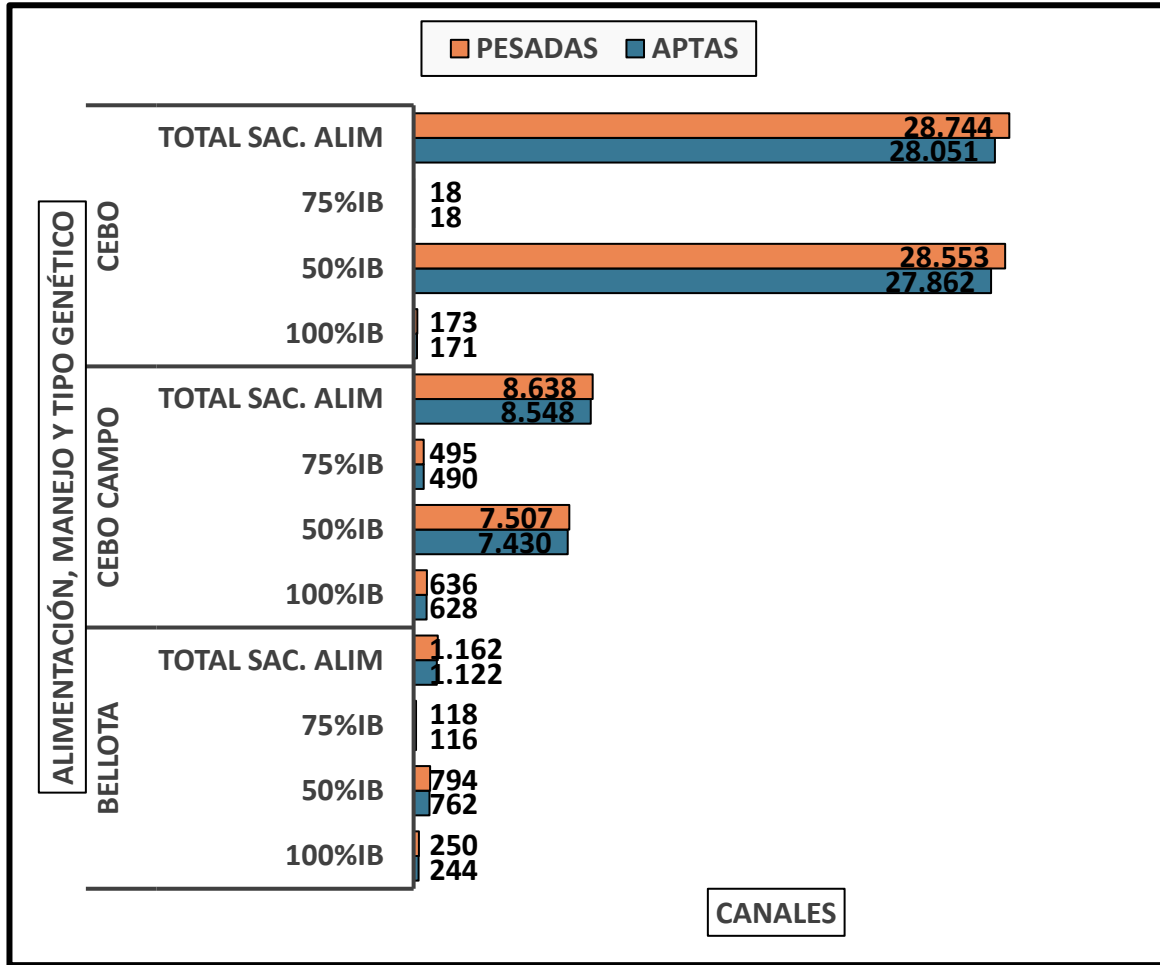

CANALES PESADAS / APTAS

Alimentación, manejo y tipo genético
Semana 30/03 a 05/04/2026

TOTAL DE CANALES PESADAS EN LA SEMANA: 38.544

PESO MEDIO (KG)

Canal apta por alimentación, manejo y tipo genético
PMCA / alimentación

PMCA: PESO MEDIO CANAL APTA