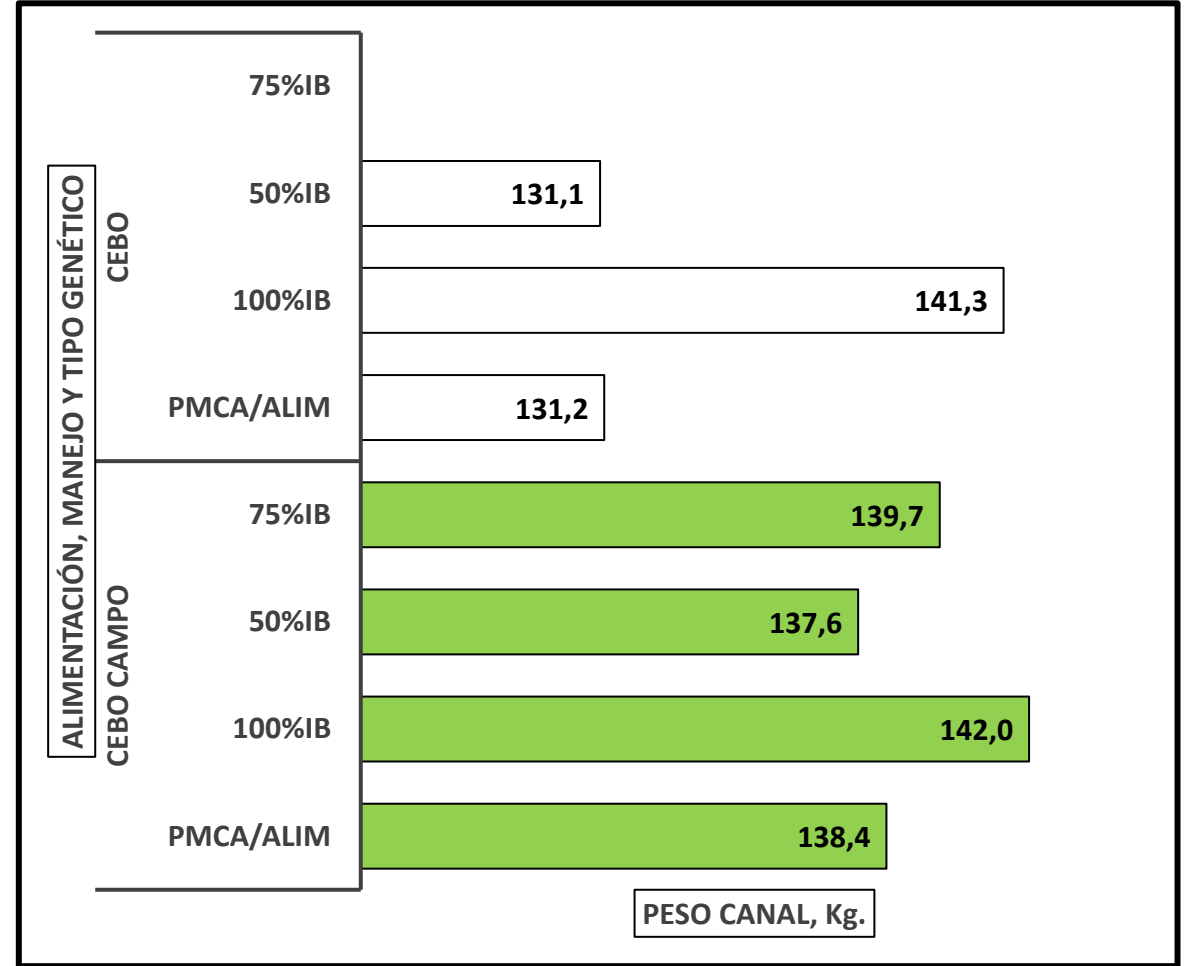

CANALES PESADAS / APTAS
 Alimentación, manejo y tipo genético
 Semana 04/05 a 10/05/2026

TOTAL DE CANALES PESADAS EN LA SEMANA: 69.995

PESO MEDIO (KG)

Canal apta por alimentación, manejo y tipo genético
 PMCA / alimentación

PMCA: PESO MEDIO CANAL APTA