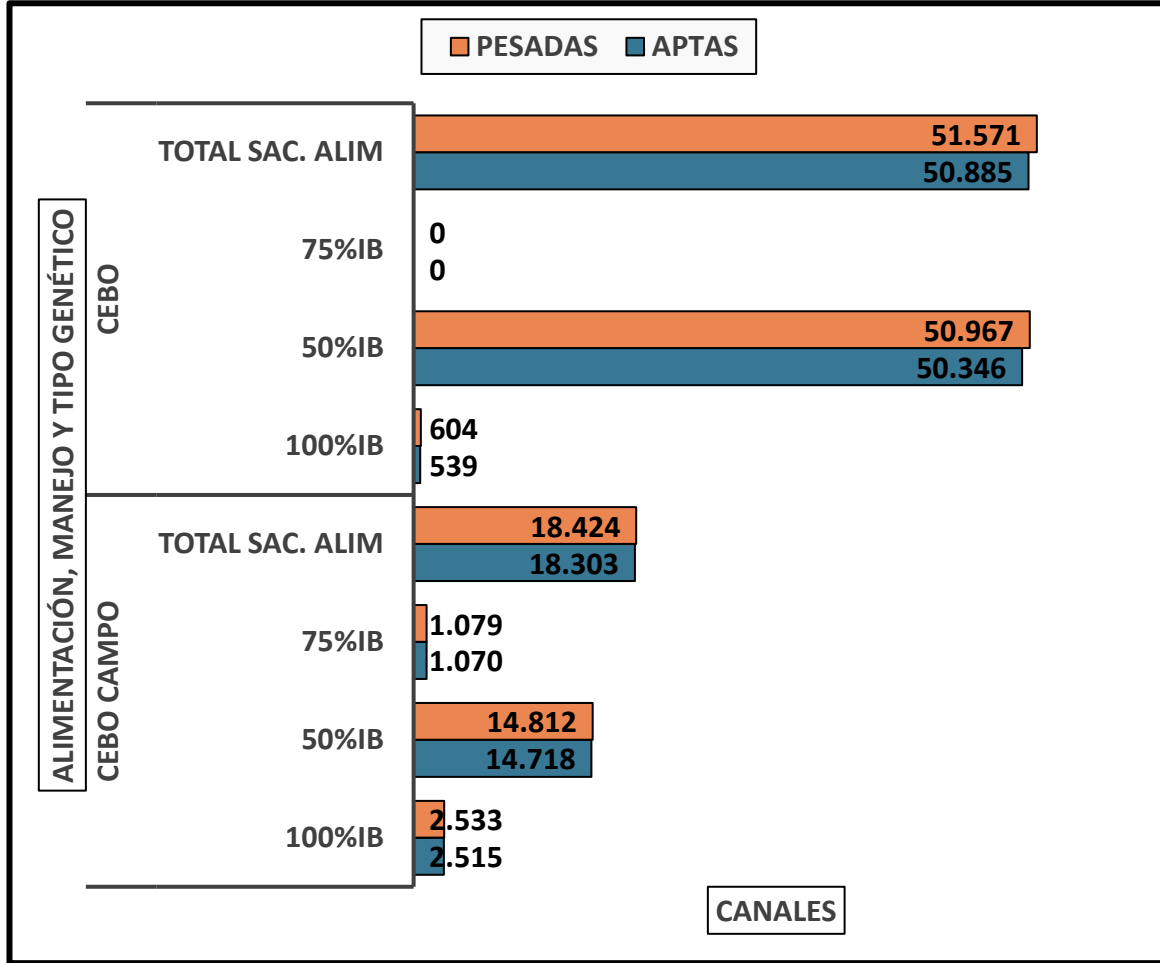

CANALES PESADAS / APTAS
 Alimentación, manejo y tipo genético
 Semana 04/05 a 10/05/2026

TOTAL DE CANALES PESADAS EN LA SEMANA: 69.995

PESO MEDIO (KG)

Canal apta por alimentación, manejo y tipo genético
 PMCA / alimentación

PMCA: PESO MEDIO CANAL APTA