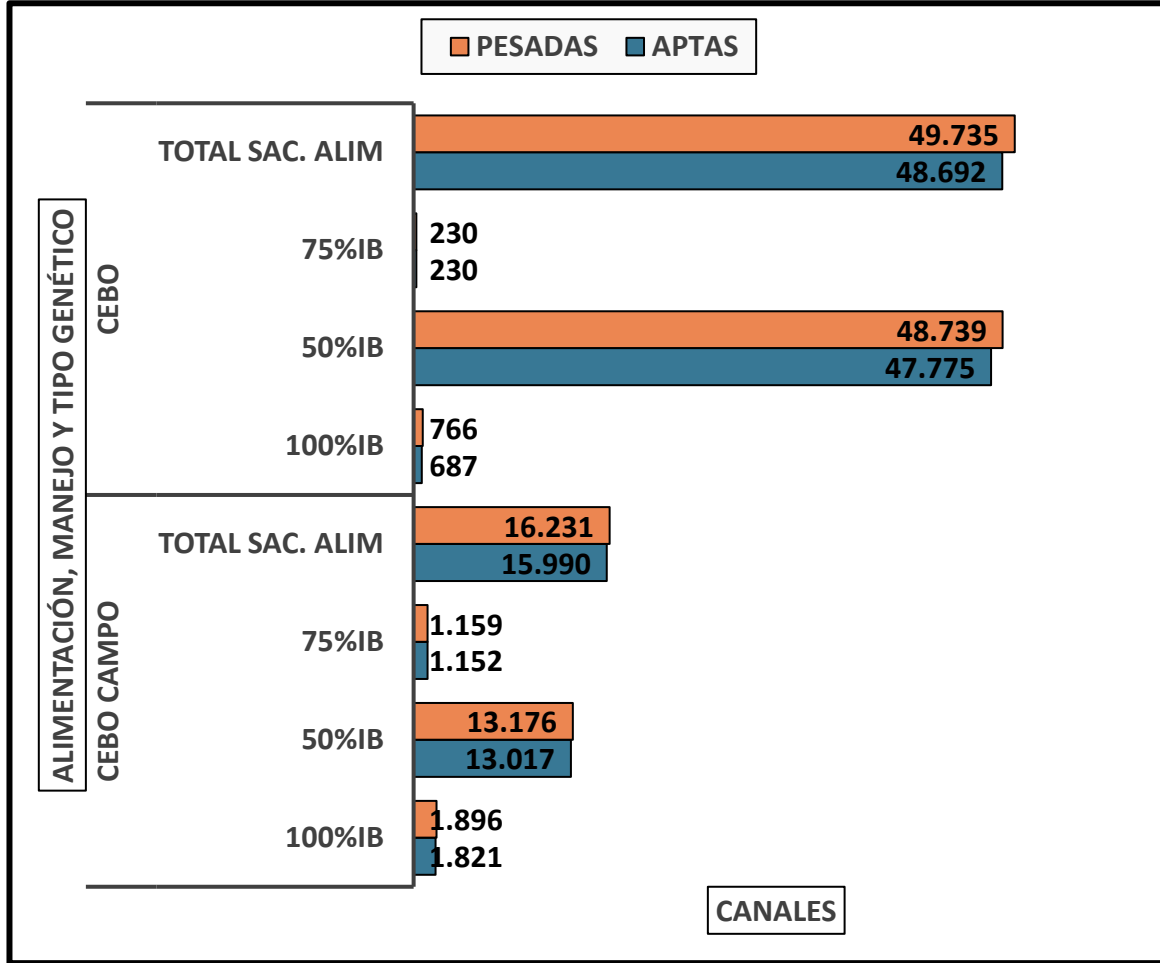

CANALES PESADAS / APTAS
 Alimentación, manejo y tipo genético
 Semana 11/05 a 17/05/2026

TOTAL DE CANALES PESADAS EN LA SEMANA: 65.966

PESO MEDIO (KG)

Canal apta por alimentación, manejo y tipo genético
 PMCA / alimentación

PMCA: PESO MEDIO CANAL APTA