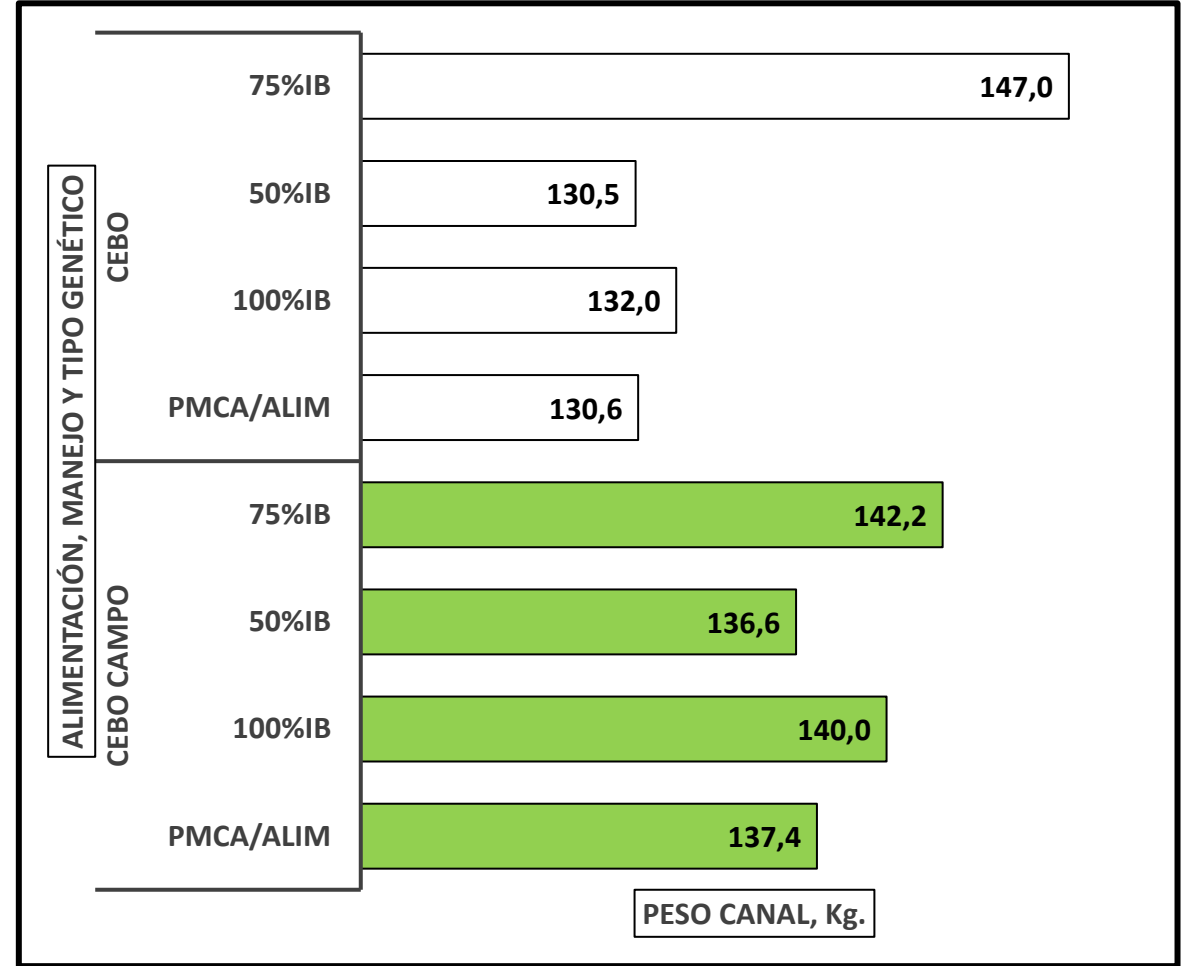

CANALES PESADAS / APTAS
 Alimentación, manejo y tipo genético
 Semana 11/05 a 17/05/2026

TOTAL DE CANALES PESADAS EN LA SEMANA: 65.966

PESO MEDIO (KG)

Canal apta por alimentación, manejo y tipo genético
 PMCA / alimentación

PMCA: PESO MEDIO CANAL APTA