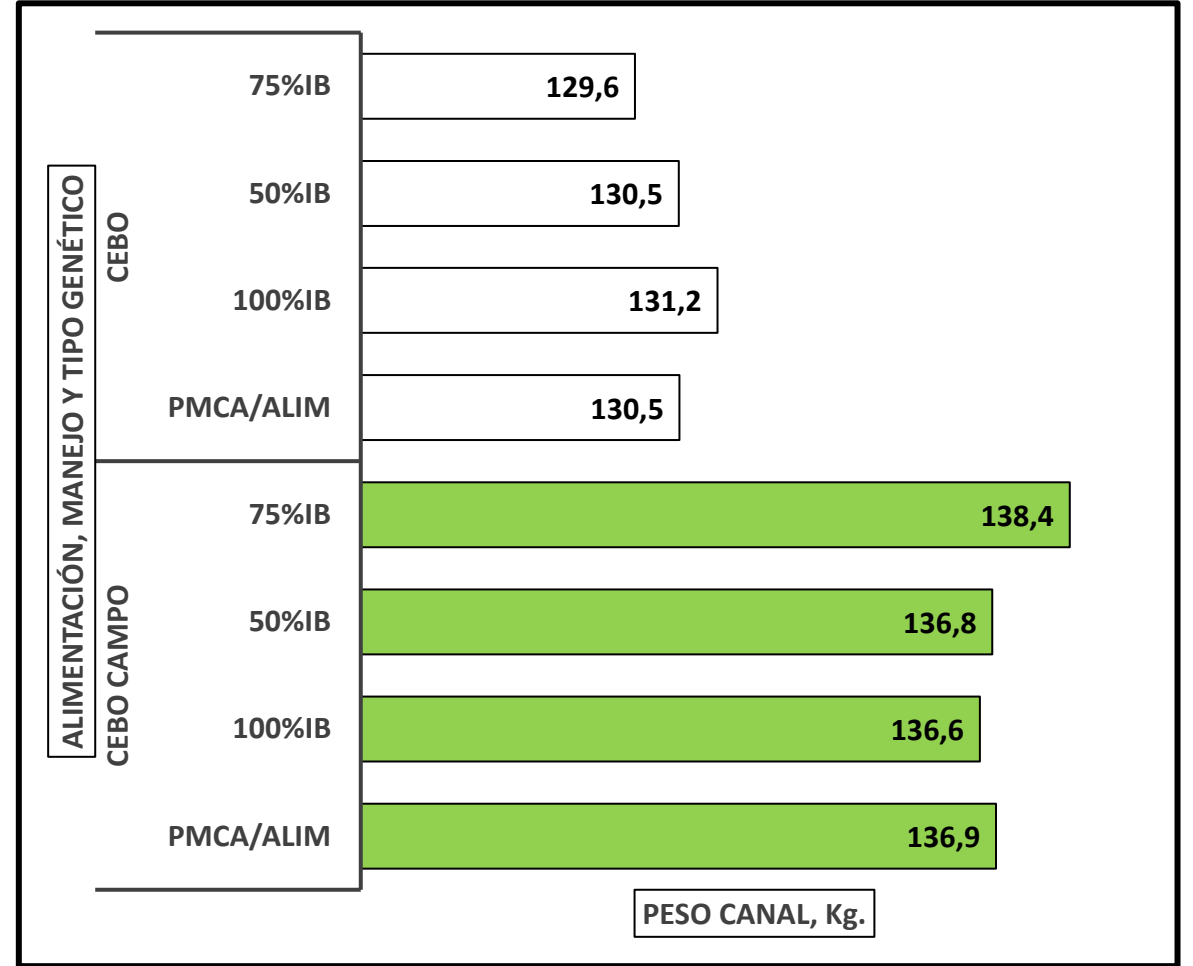

**CANALES PESADAS / APTAS**  
 Alimentación, manejo y tipo genético  
 Semana 18/05 a 24/05/2026

TOTAL DE CANALES PESADAS EN LA SEMANA: 65.484

**PESO MEDIO (KG)**

Canal apta por alimentación, manejo y tipo genético  
 PMCA / alimentación

PMCA: PESO MEDIO CANAL APTA