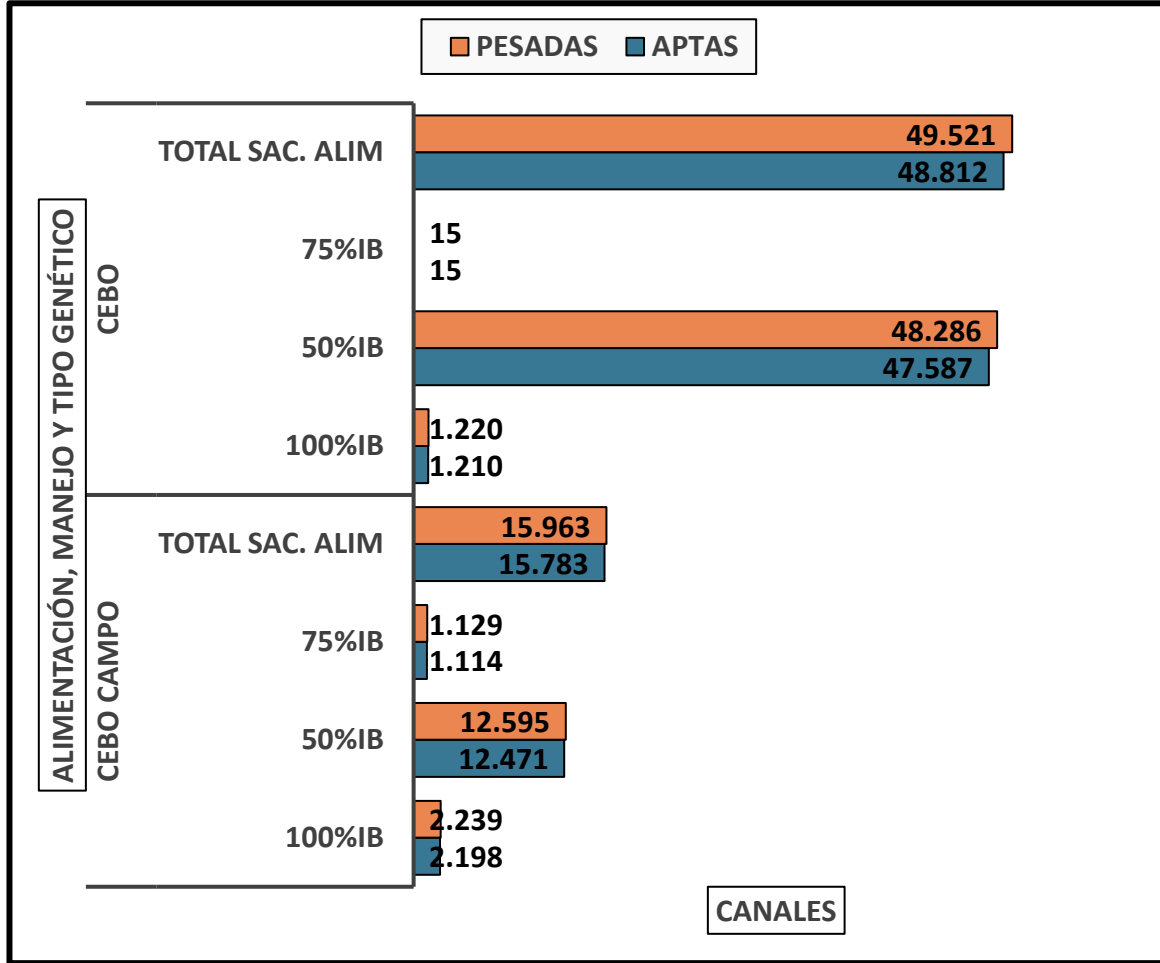

**CANALES PESADAS / APTAS**  
 Alimentación, manejo y tipo genético  
 Semana 18/05 a 24/05/2026

TOTAL DE CANALES PESADAS EN LA SEMANA: 65.484

**PESO MEDIO (KG)**

Canal apta por alimentación, manejo y tipo genético  
 PMCA / alimentación

PMCA: PESO MEDIO CANAL APTA