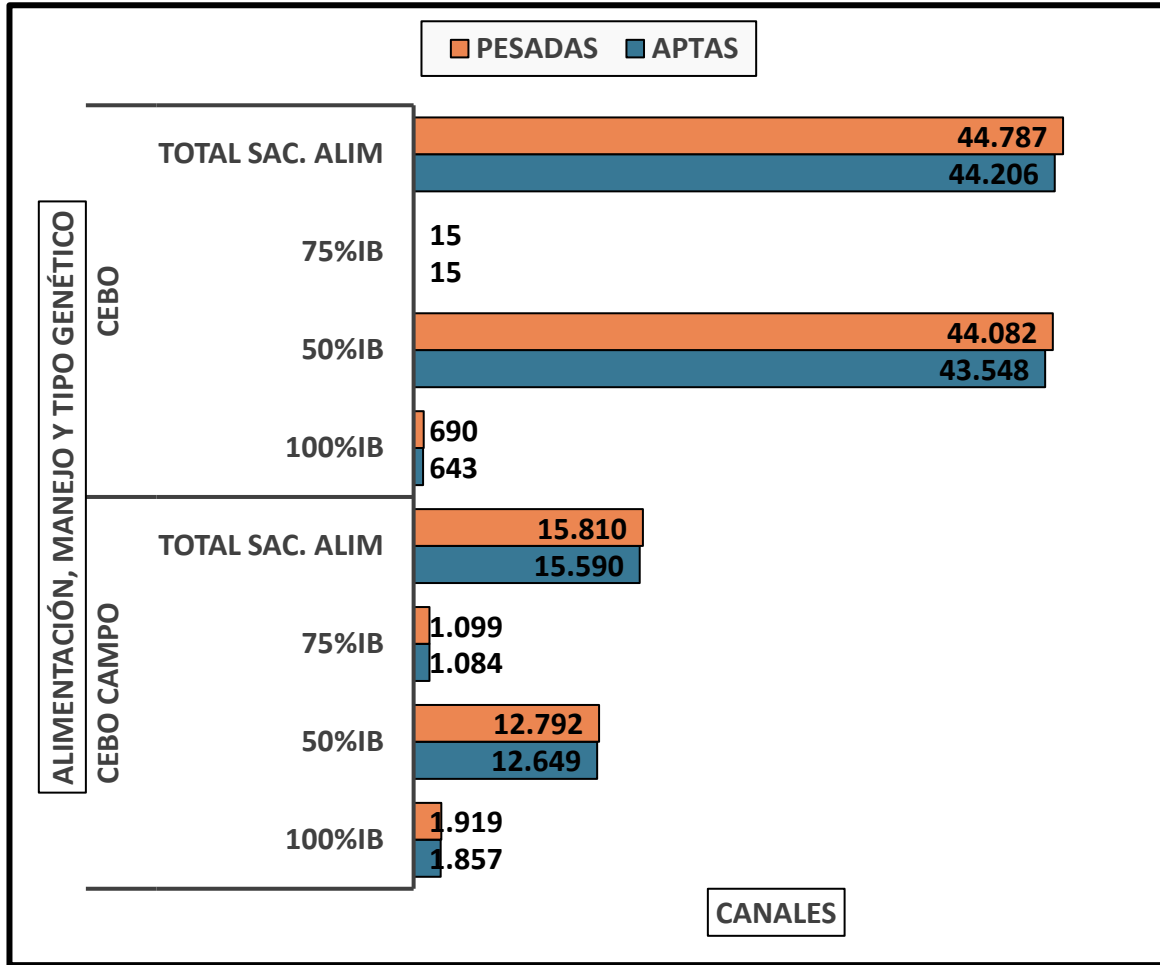

CANALES PESADAS / APTAS
Alimentación, manejo y tipo genético
Semana 27/04 a 03/05/2026

TOTAL DE CANALES PESADAS EN LA SEMANA: 60.597

PESO MEDIO (KG)

Canal apta por alimentación, manejo y tipo genético
PMCA / alimentación

PMCA: PESO MEDIO CANAL APTA