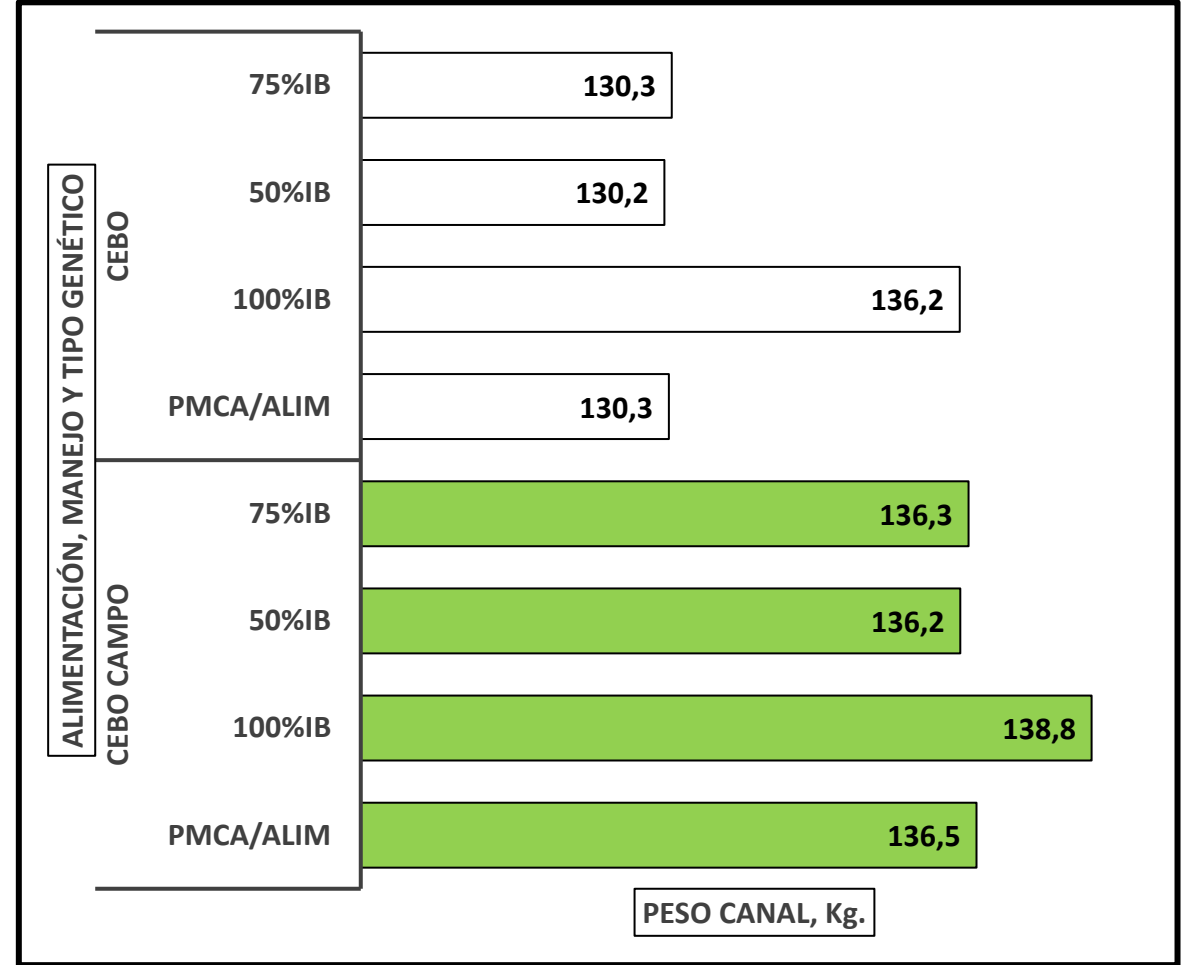

CANALES PESADAS / APTAS
Alimentación, manejo y tipo genético
Semana 27/04 a 03/05/2026

TOTAL DE CANALES PESADAS EN LA SEMANA: 60.597

PESO MEDIO (KG)

Canal apta por alimentación, manejo y tipo genético
PMCA / alimentación

PMCA: PESO MEDIO CANAL APTA