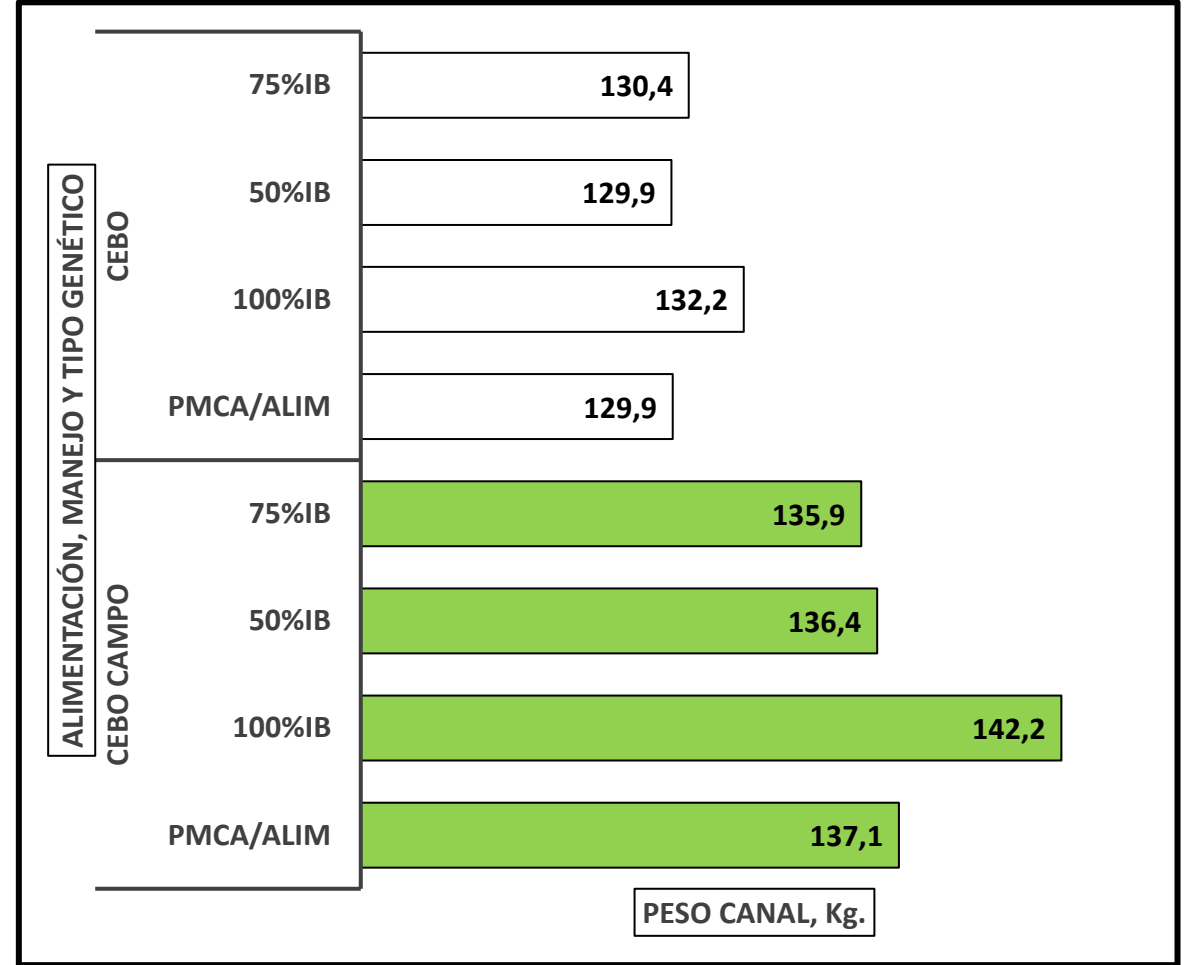

CANALES PESADAS / APTAS
Alimentación, manejo y tipo genético
Semana 01/06 a 07/06/2026

TOTAL DE CANALES PESADAS EN LA SEMANA: 63.411

PESO MEDIO (KG)

Canal apta por alimentación, manejo y tipo genético
PMCA / alimentación

PMCA: PESO MEDIO CANAL APTA