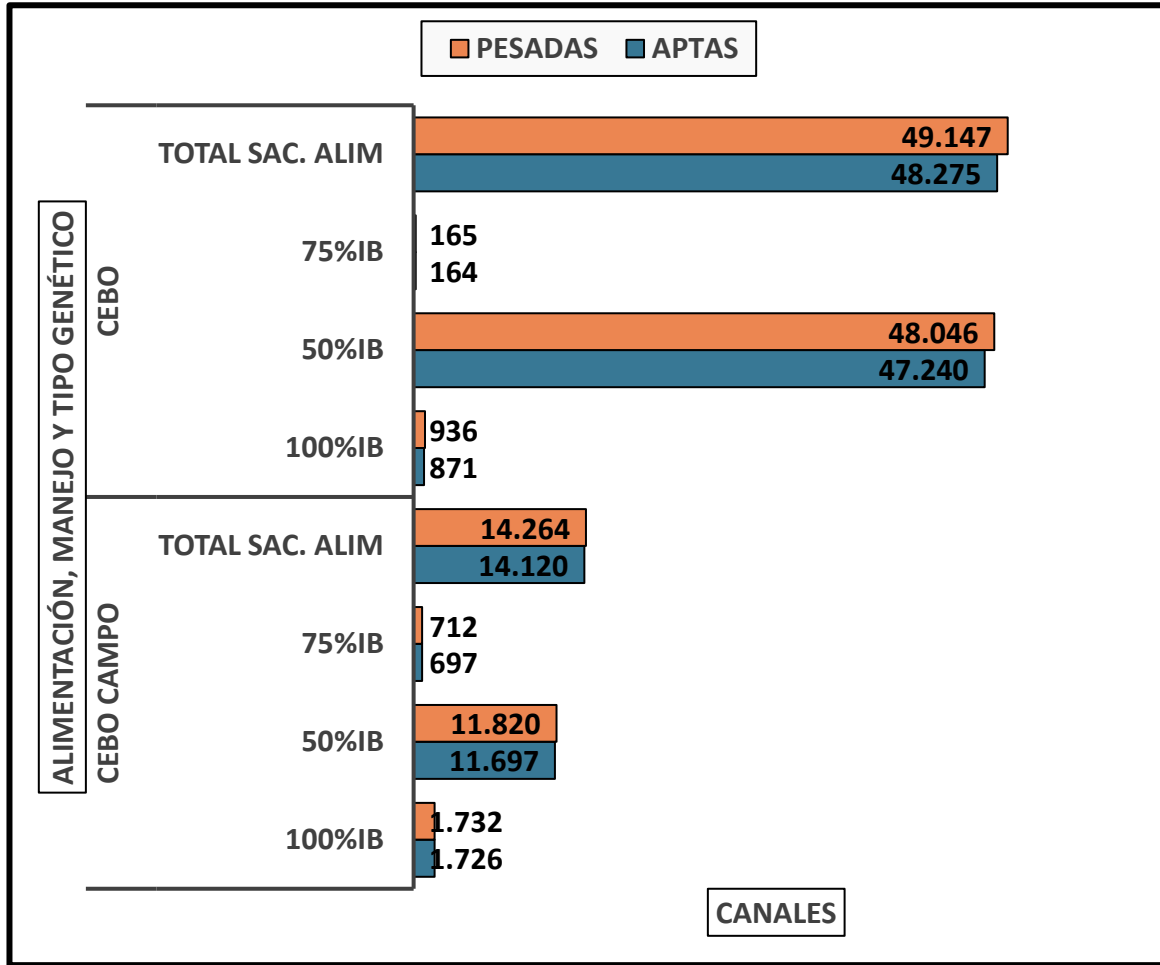

CANALES PESADAS / APTAS
Alimentación, manejo y tipo genético
Semana 01/06 a 07/06/2026

TOTAL DE CANALES PESADAS EN LA SEMANA: 63.411

PESO MEDIO (KG)

Canal apta por alimentación, manejo y tipo genético
PMCA / alimentación

PMCA: PESO MEDIO CANAL APTA