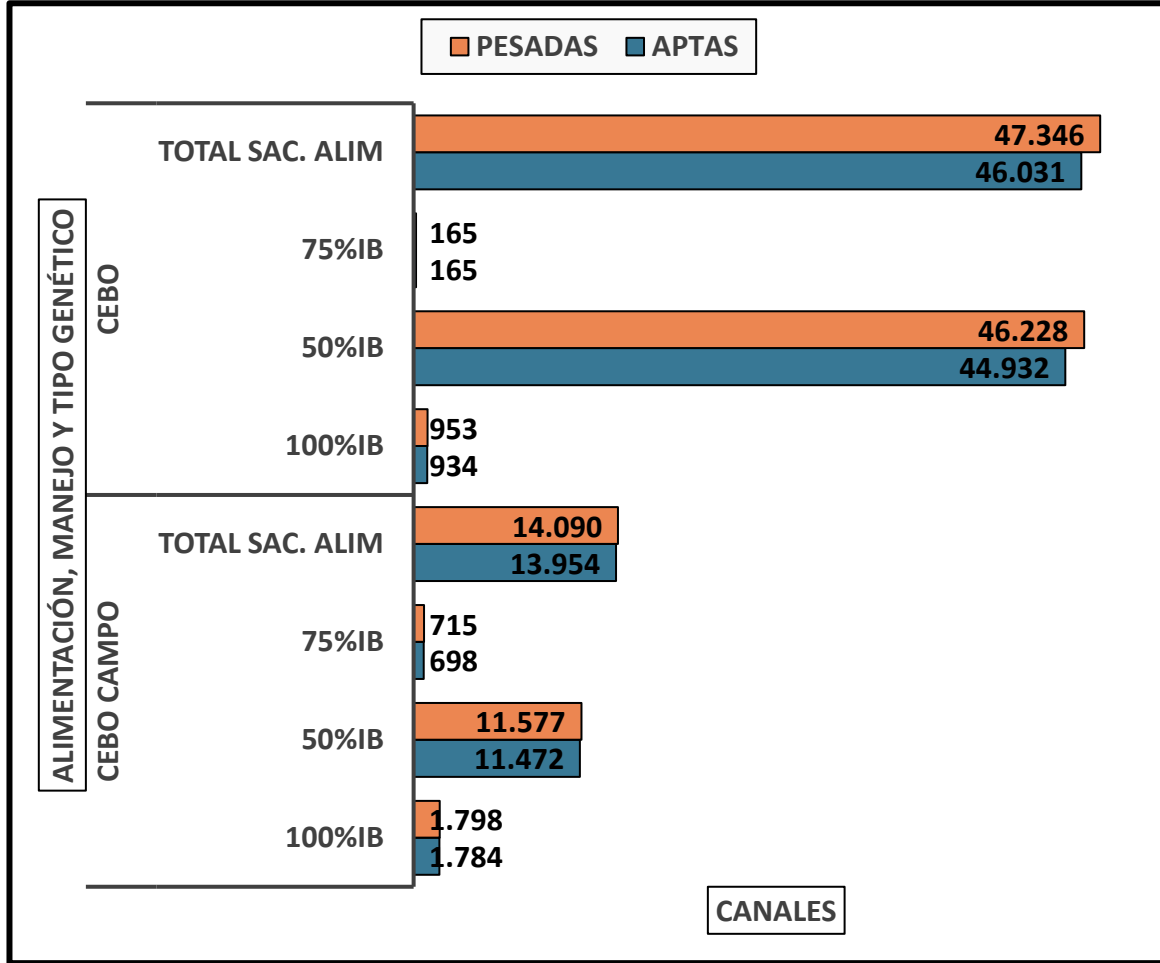

CANALES PESADAS / APTAS
Alimentación, manejo y tipo genético
Semana 08/06 a 14/06/2026

TOTAL DE CANALES PESADAS EN LA SEMANA: 61.436

PESO MEDIO (KG)

Canal apta por alimentación, manejo y tipo genético
PMCA / alimentación

PMCA: PESO MEDIO CANAL APTA