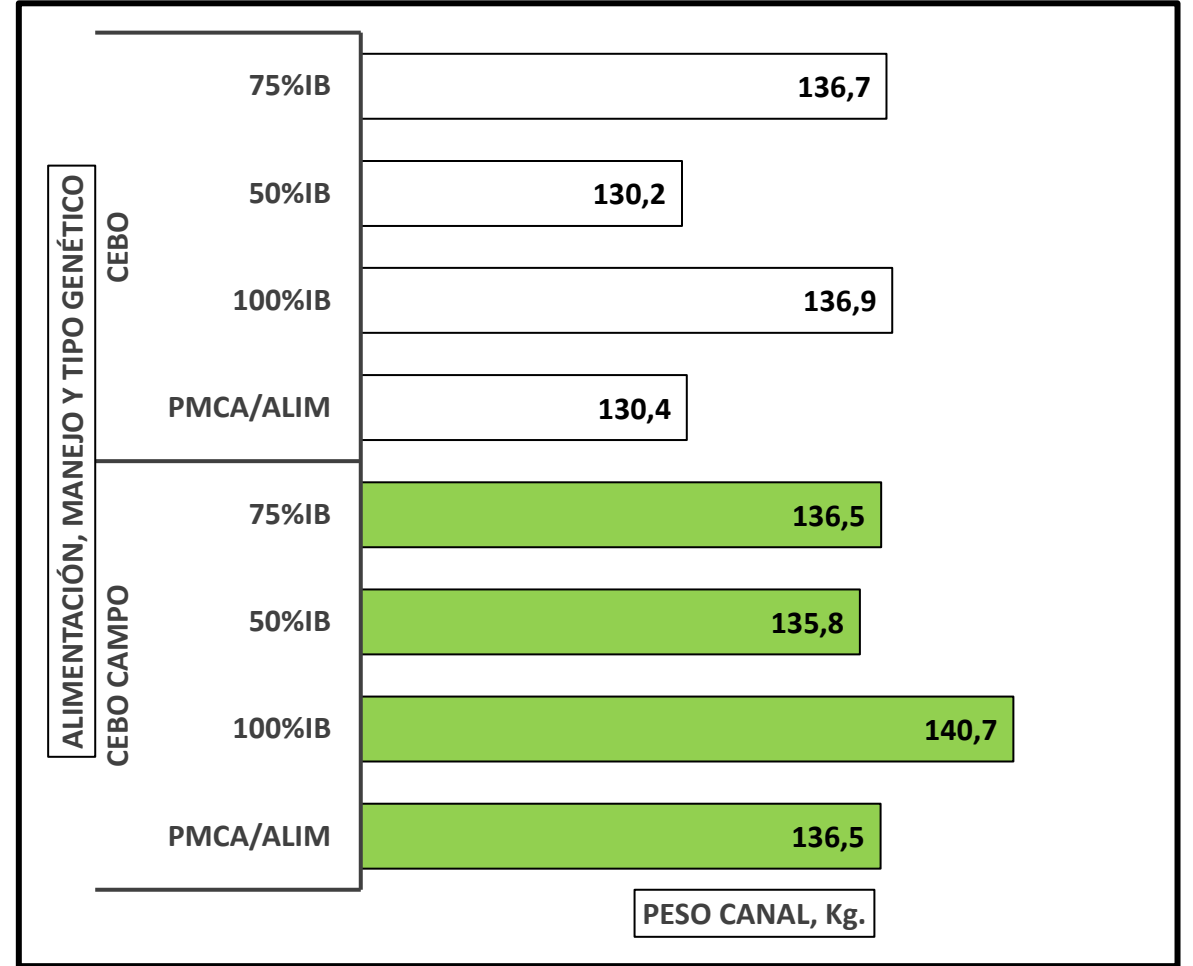

CANALES PESADAS / APTAS
Alimentación, manejo y tipo genético
Semana 08/06 a 14/06/2026

TOTAL DE CANALES PESADAS EN LA SEMANA: 61.436

PESO MEDIO (KG)

Canal apta por alimentación, manejo y tipo genético
PMCA / alimentación

PMCA: PESO MEDIO CANAL APTA