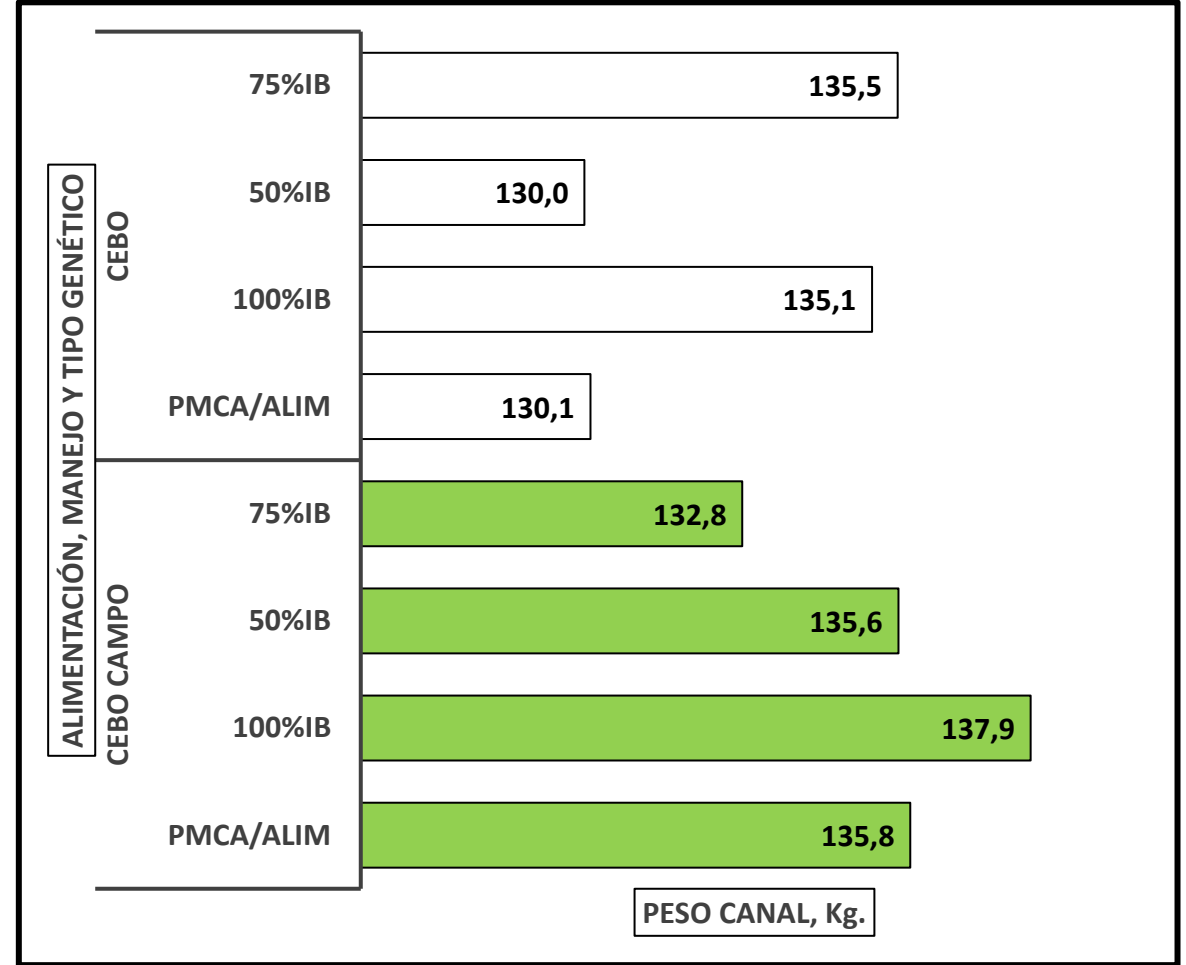

CANALES PESADAS / APTAS

Alimentación, manejo y tipo genético
Semana 15/06 a 21/06/2026

TOTAL DE CANALES PESADAS EN LA SEMANA: 63.413

PESO MEDIO (KG)

Canal apta por alimentación, manejo y tipo genético
PMCA / alimentación

PMCA: PESO MEDIO CANAL APTA