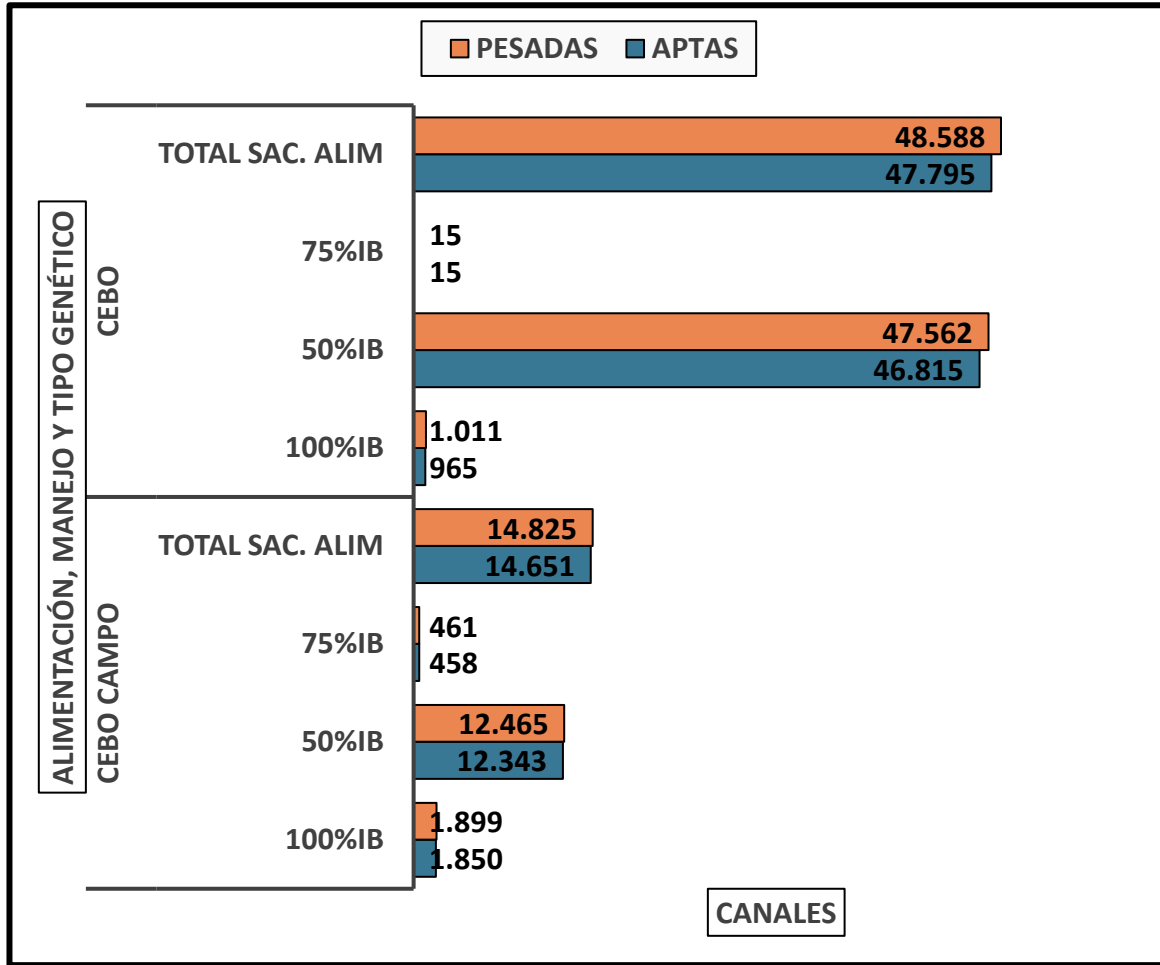

CANALES PESADAS / APTAS

Alimentación, manejo y tipo genético
Semana 15/06 a 21/06/2026

TOTAL DE CANALES PESADAS EN LA SEMANA: 63.413

PESO MEDIO (KG)

Canal apta por alimentación, manejo y tipo genético
PMCA / alimentación

PMCA: PESO MEDIO CANAL APTA