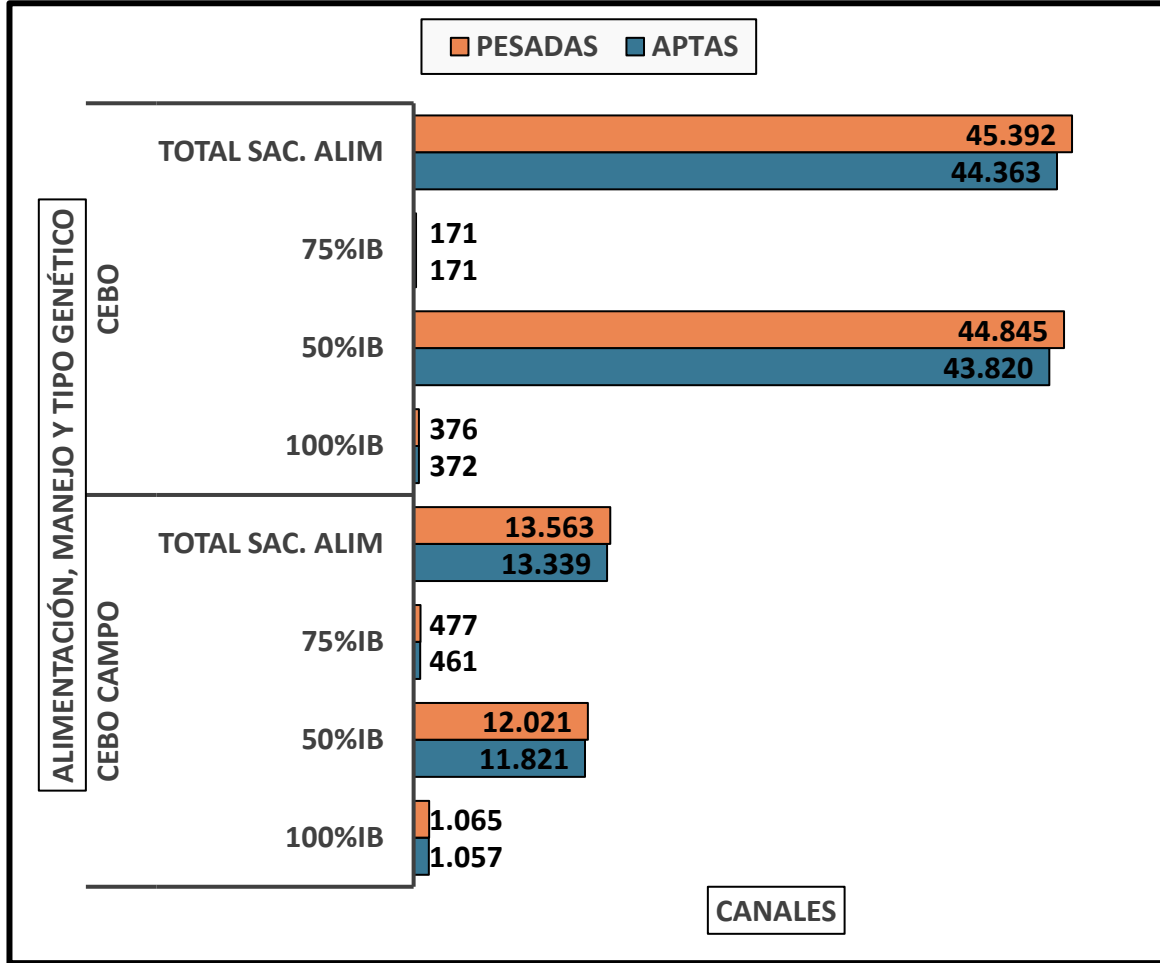

**CANALES PESADAS / APTAS**  
Alimentación, manejo y tipo genético  
Semana 22/06 a 28/06/2026

TOTAL DE CANALES PESADAS EN LA SEMANA: 58.955

**PESO MEDIO (KG)**  
Canal apta por alimentación, manejo y tipo genético  
PMCA / alimentación

PMCA: PESO MEDIO CANAL APTA