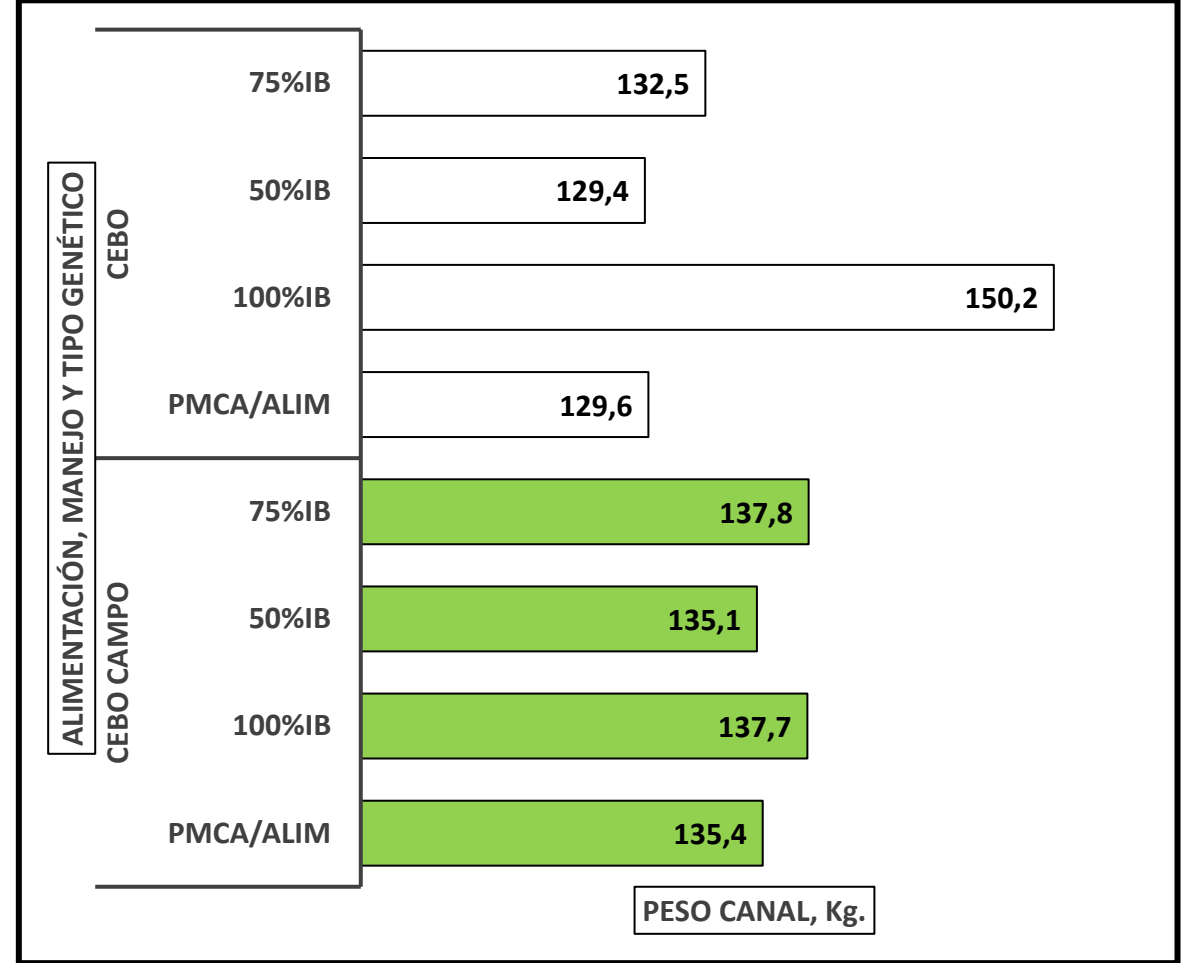

**CANALES PESADAS / APTAS**  
Alimentación, manejo y tipo genético  
Semana 22/06 a 28/06/2026

TOTAL DE CANALES PESADAS EN LA SEMANA: 58.955

**PESO MEDIO (KG)**  
Canal apta por alimentación, manejo y tipo genético  
PMCA / alimentación

PMCA: PESO MEDIO CANAL APTA