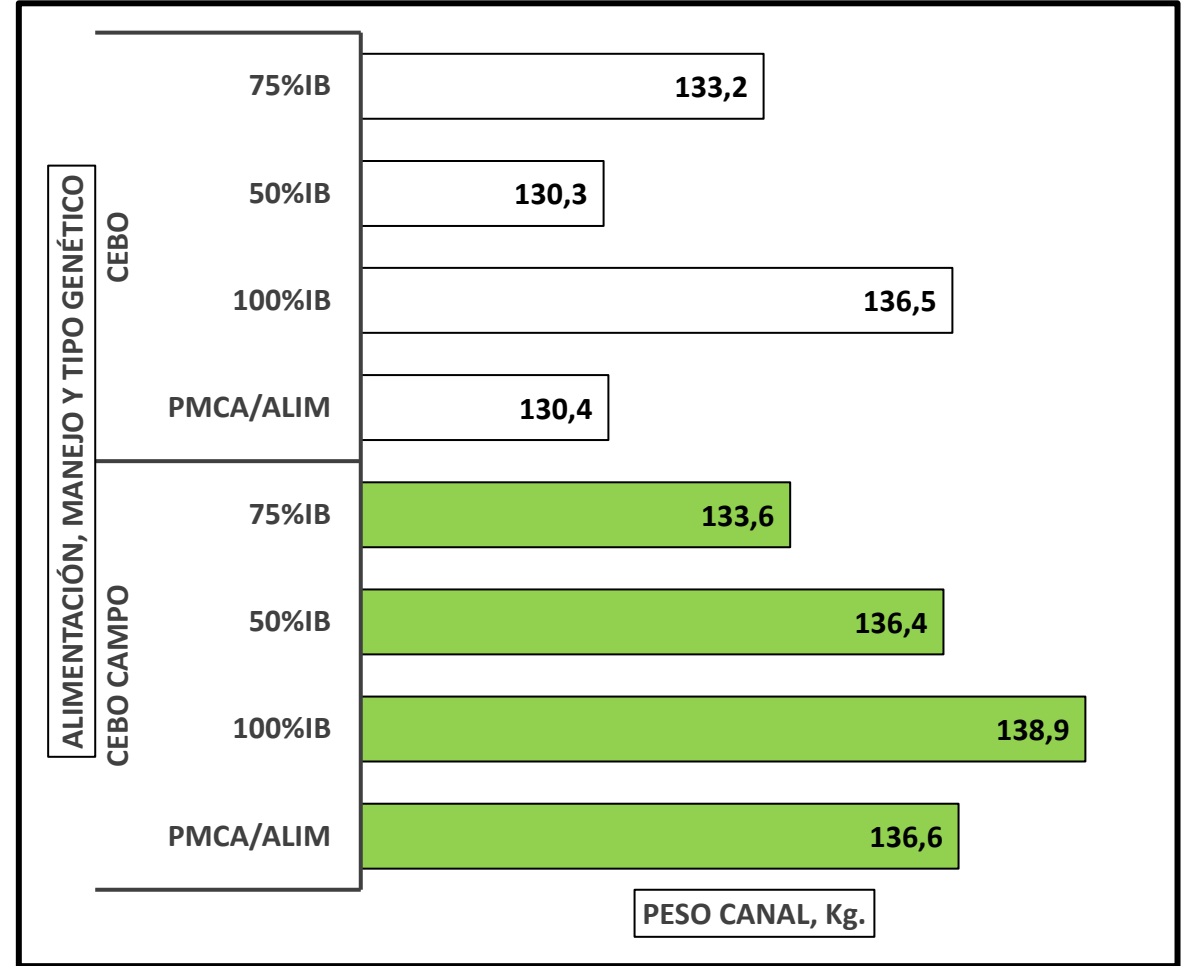

CANALES PESADAS / APTAS
 Alimentación, manejo y tipo genético
 Semana 25/05 a 31/05/2026

TOTAL DE CANALES PESADAS EN LA SEMANA: 65.498

PESO MEDIO (KG)
 Canal apta por alimentación, manejo y tipo genético
 PMCA / alimentación

PMCA: PESO MEDIO CANAL APTA