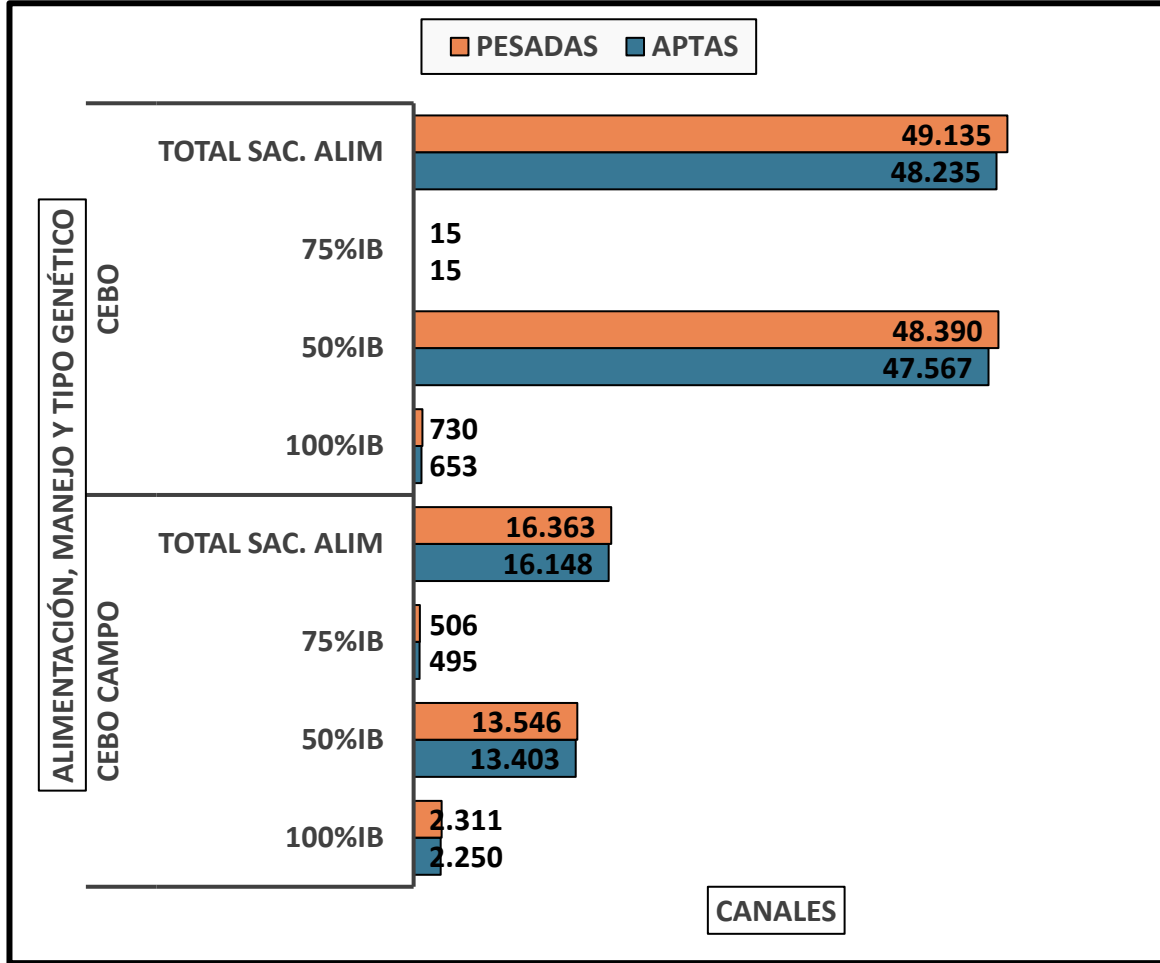

CANALES PESADAS / APTAS
 Alimentación, manejo y tipo genético
 Semana 25/05 a 31/05/2026

TOTAL DE CANALES PESADAS EN LA SEMANA: 65.498

PESO MEDIO (KG)
 Canal apta por alimentación, manejo y tipo genético
 PMCA / alimentación

PMCA: PESO MEDIO CANAL APTA