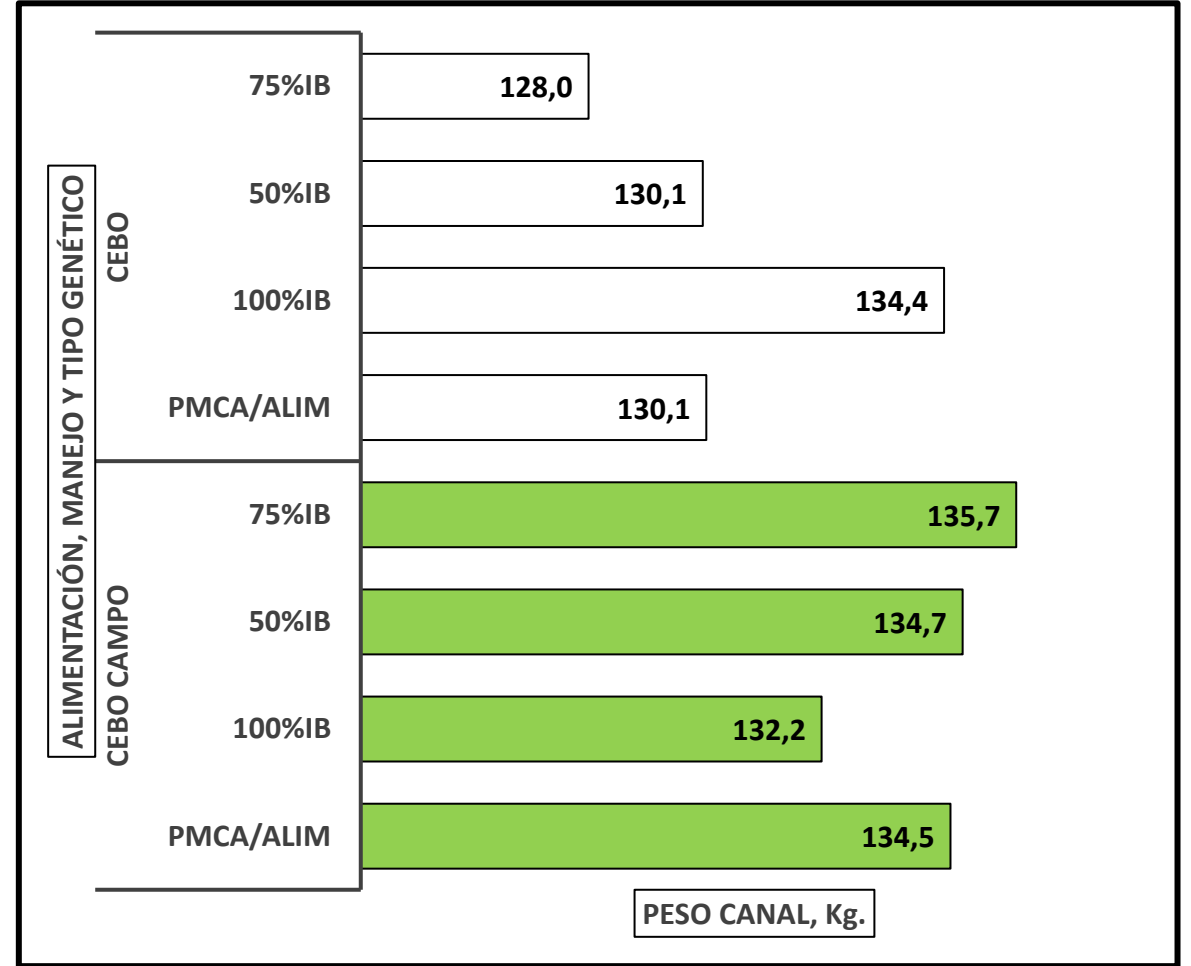

**CANALES PESADAS / APTAS**  
 Alimentación, manejo y tipo genético  
 Semana 29/06 a 05/07/2026

TOTAL DE CANALES PESADAS EN LA SEMANA: 54.799

**PESO MEDIO (KG)**

Canal apta por alimentación, manejo y tipo genético  
 PMCA / alimentación

PMCA: PESO MEDIO CANAL APTA