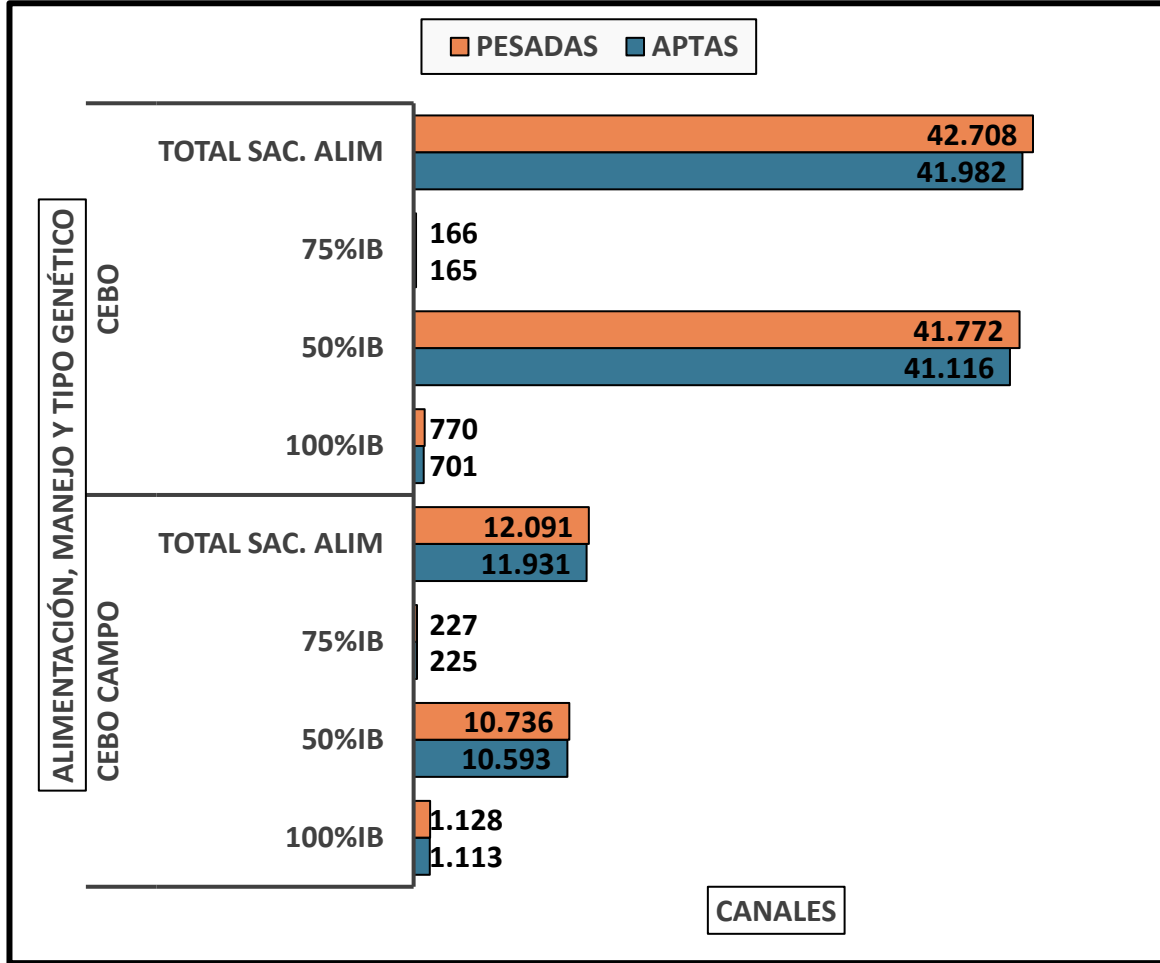

**CANALES PESADAS / APTAS**  
 Alimentación, manejo y tipo genético  
 Semana 29/06 a 05/07/2026

TOTAL DE CANALES PESADAS EN LA SEMANA: 54.799

**PESO MEDIO (KG)**

Canal apta por alimentación, manejo y tipo genético  
 PMCA / alimentación

PMCA: PESO MEDIO CANAL APTA